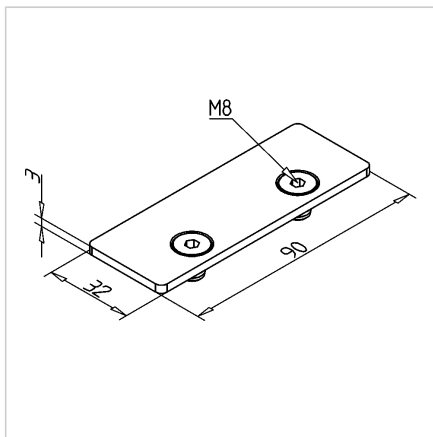

## POKROV 90X32 ALU

Šifra: 220982/2

Pokrov profila 90 x 32. Aluminijast zaključni pokrov za zaščito robov alu profilov. Enostavna montaža, zanesljiva zaščita.

[Povezava do izdelka →](#)

### Tehnični podatki / vključeni artikli

- Aluminij, eloksiran E6/EV1
- Dobavljeno z ležečimi vijaki M8
- Teža = 0,030 kg/kos

### Navodila za uporabo / način montaže

- Vstavite in privijte dva vijaka M8 v osrednjo izvrtino na čelni strani profila