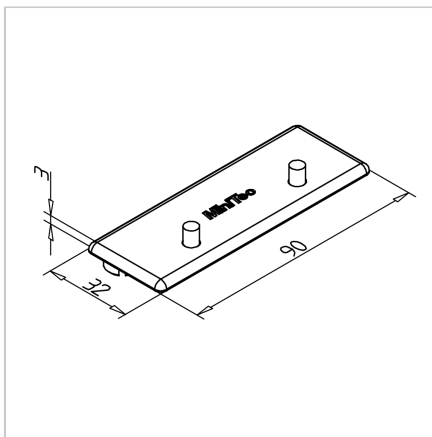

## POKROV 90X32 Z SIV

Šifra: 220982/1

Pokrov profila 90 x 32. Plastični zaključni pokrov za zaščito robov alu profilov. Enostavna montaža, zanesljiva zaščita.

[Povezava do izdelka →](#)

### Tehnični podatki / vključeni artikli

- ABS, brizgana plastika, siva
- Teža = 0,008 kg/kos

### Uporaba

- Pokrov odprtega konca profilov serije 45