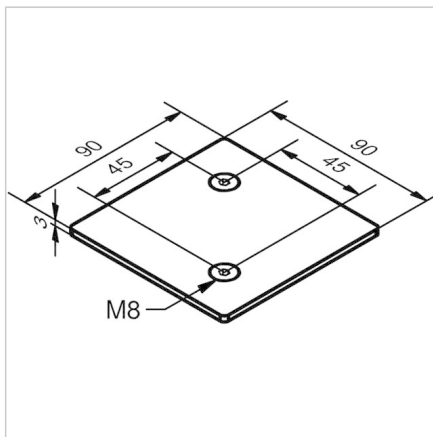

## POKROV 90X90 ALU

Šifra: 221008/2

Pokrov profila 90 x 90. Aluminijast zaključni pokrov za zaščito robov alu profilov. Enostavna montaža, zanesljiva zaščita.

[Povezava do izdelka →](#)

### Tehnični podatki / vključeni artikli

- Aluminij, eloksiran E6/EV1
- Dobavljeno z ležečimi vijaki M8
- Teža = 0,072 kg/kos

### Navodila za uporabo / način montaže

- Vstavite in privijte dva vijaka M8 v osrednjo izvrtino na čelni strani profila