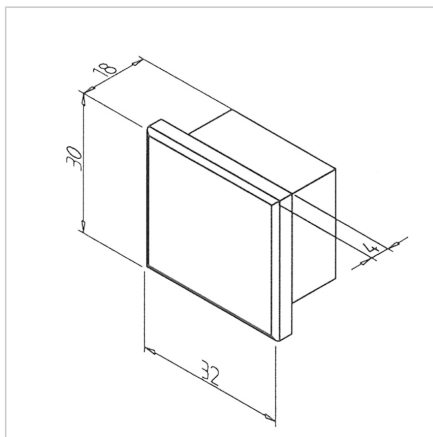

## POKROV C - TIRNE CEVI 30

Šifra: 320223/0

Zaključni pokrov za C-profil nudi varen in estetski zaključek vodilnega profila ter preprečuje padec orodja iz vodila.

[Povezava do izdelka →](#)

### Tehnični podatki / vključeni artikli

- Plastika, črna
- Teža = 0,006 kg/kos