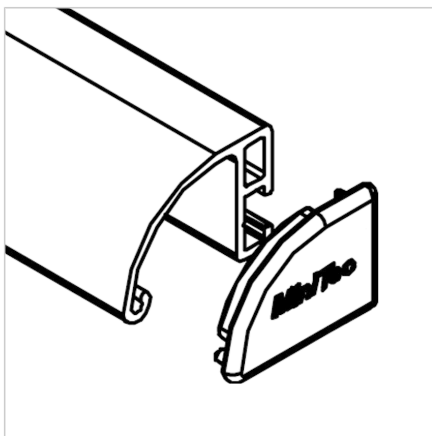

## POKROV DESNI PROFILA ROČAJ

Šifra: 221054/0

Pokrov desnega profila ročaja. Plastični zaključni pokrov za zaščito robov alu profilov. Enostavna montaža, zanesljiva zaščita.

[Povezava do izdelka →](#)

### Uporaba

- Pokrov odprtega konca profilov serije 45