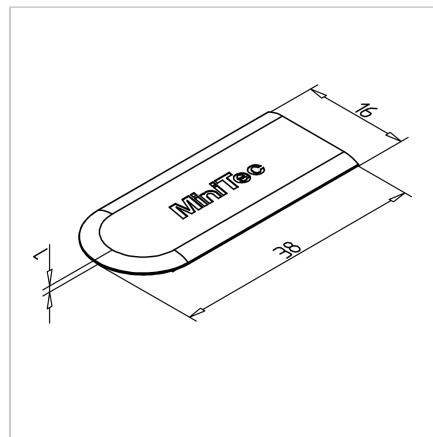

POKROV G ZA G-PROFIL 30

Šifra: 221182/1

Pokrov G-profilov serije 30. Plastični zaključni pokrov za zaščito robov alu profilov. Enostavna montaža, zanesljiva zaščita.

[Povezava do izdelka →](#)

Tehnični podatki / vključeni artikli

- PA, brizgana plastika, siva
- Teža = 0,001 kg/kos

Uporaba

- Za zapiranje utorov v zaprtih profilih (G-profilih)

Navodila za uporabo / način montaže

- Vstavi v utor profila s klikom