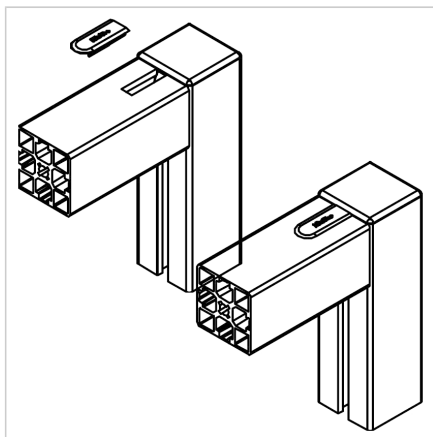

POKROV G ZA G-PROFIL 45

Šifra: 221056/0

Pokrov G za G profile. Plastični zaključni pokrov za zaščito robov alu profilov. Enostavna montaža, zanesljiva zaščita.

[Povezava do izdelka →](#)

Tehnični podatki / vključeni artikli

- PA, brizgana plastika, siva
- Teža = 0,001 kg/kos

Uporaba

- Za zapiranje utorov v zaprtih profilih (G-profilih)

Navodila za uporabo / način montaže

- Vstavi v utor profila s klikom