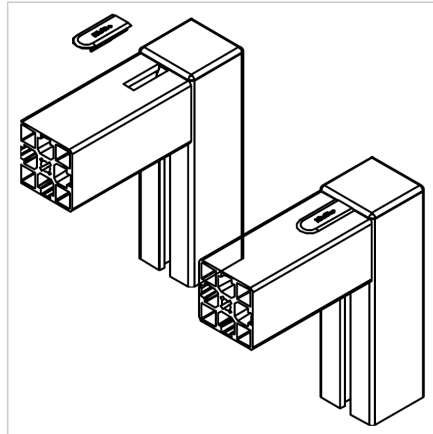

## POKROV G ZA G-PROFIL 45

Šifra: 221056/0

Pokrov G za G profile. Plastični zaključni pokrov za zaščito robov alu profilov. Enostavna montaža, zanesljiva zaščita.

[Povezava do izdelka →](#)