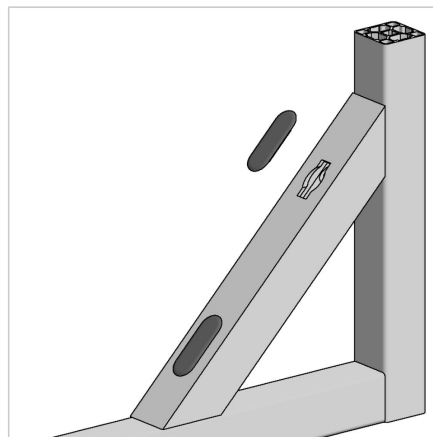

## POKROV GL ZA G-PROFIL 30

Šifra: 221183/1

Pokrov G-profilov serije 30. Plastični zaključni pokrov za zaščito robov alu profilov. Enostavna montaža, zanesljiva zaščita.

[Povezava do izdelka →](#)

### Tehnični podatki / vključeni artikli

- PA, brizgana plastika, siva
- Teža = 0,001 kg/kos

### Uporaba

- Za zapiranje prekinjenih utorov v zaprtih profilih (G-profilih)