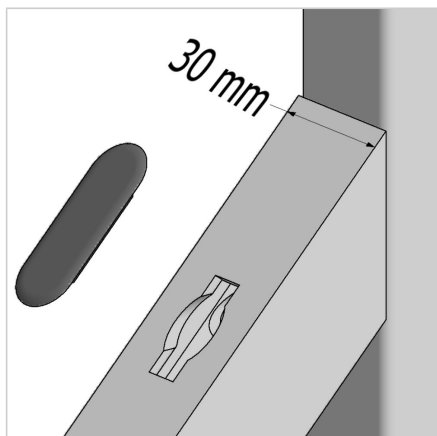

POKROV GL ZA G-PROFIL 30

Šifra: 221183/1

Pokrov G-profilov serije 30. Plastični zaključni pokrov za zaščito robov alu profilov. Enostavna montaža, zanesljiva zaščita.

[Povezava do izdelka →](#)

Tehnični podatki / vključeni artikli

- PA, brizgana plastika, siva
- Teža = 0,001 kg/kos

Uporaba

- Za zapiranje prekinjenih utorov v zaprtih profilih (G-profilih)

Navodila za uporabo / način montaže

- Vstavi v utor profila s klikom