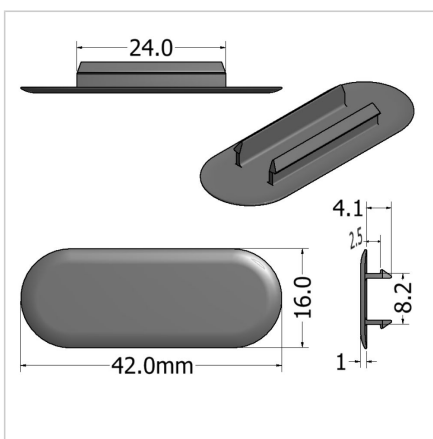

## POKROV GL ZA G-PROFIL 30

Šifra: 221183/1

Pokrov G-profilov serije 30. Plastični zaključni pokrov za zaščito robov alu profilov. Enostavna montaža, zanesljiva zaščita.

[Povezava do izdelka →](#)

### Tehnični podatki / vključeni artikli

- PA, brizgana plastika, siva
- Teža = 0,001 kg/kos

### Uporaba

- Za zapiranje prekinjenih utorov v zaprtih profilih (G-profilih)