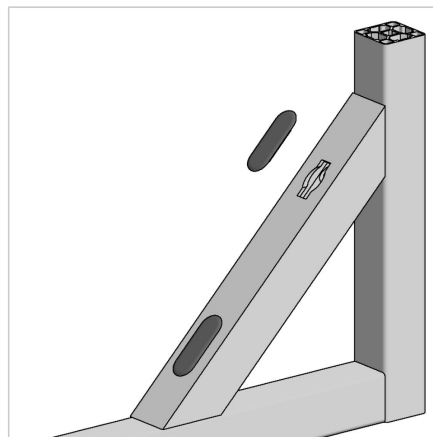

POKROV GL ZA G-PROFIL 30

Šifra: 221183/1

Pokrov G-profilov serije 30. Plastični zaključni pokrov za zaščito robov alu profilov. Enostavna montaža, zanesljiva zaščita.

[Povezava do izdelka →](#)

Tehnični podatki / vključeni artikli

- PA, brizgana plastika, siva
- Teža = 0,001 kg/kos

Uporaba

- Za zapiranje prekinjenih utorov v zaprtih profilih (G-profilih)

Navodila za uporabo / način montaže

- Vstavi v utor profila s klikom