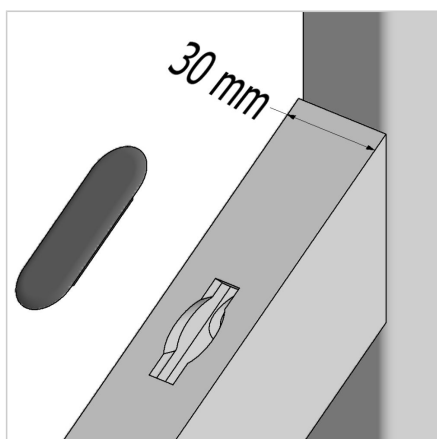

## POKROV GL ZA G-PROFIL 30

Šifra: 221183/1

Pokrov G-profilov serije 30. Plastični zaključni pokrov za zaščito robov alu profilov. Enostavna montaža, zanesljiva zaščita.

[Povezava do izdelka →](#)

### Tehnični podatki / vključeni artikli

- PA, brizgana plastika, siva
- Teža = 0,001 kg/kos