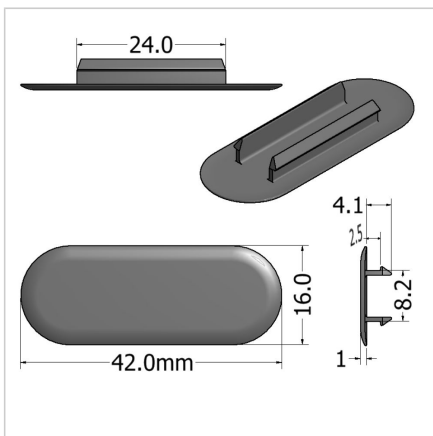

POKROV GL ZA G-PROFIL 30

Šifra: 221183/1

Pokrov G-profilov serije 30. Plastični zaključni pokrov za zaščito robov alu profilov. Enostavna montaža, zanesljiva zaščita.

[Povezava do izdelka →](#)

Tehnični podatki / vključeni artikli

- PA, brizgana plastika, siva
- Teža = 0,001 kg/kos

Uporaba

- Za zapiranje prekinjenih utorov v zaprtih profilih (G-profilih)

Navodila za uporabo / način montaže

- Vstavi v utor profila s klikom