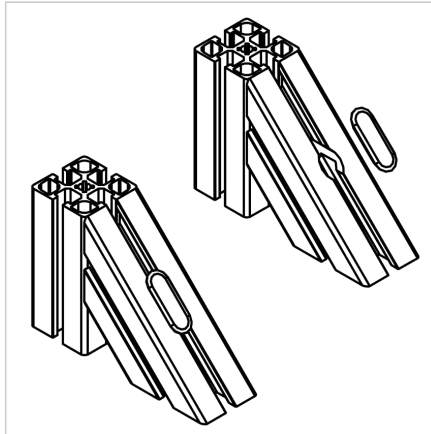

POKROV GL ZA G-PROFIL 45

Šifra: 221208/1

Pokrov GL za G profile. Plastični zaključni pokrov za zaščito robov alu profilov. Enostavna montaža, zanesljiva zaščita.

[Povezava do izdelka →](#)

Tehnični podatki / vključeni artikli

- PA, brizgana plastika, siva
- Teža = 0,001 kg/kos

Uporaba

- Za zapiranje prekinjenih utorov v zaprtih profilih (G-profilih)

Navodila za uporabo / način montaže

- Vstavi v utor profila s klikom