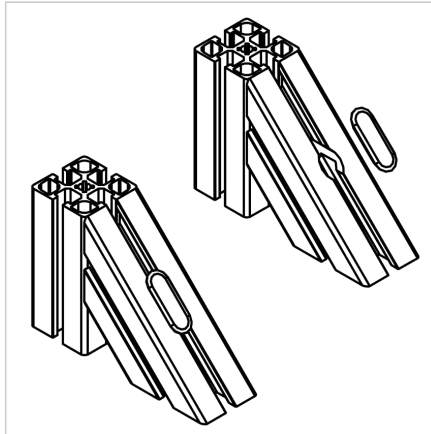

## POKROV GL ZA G-PROFIL 45

Šifra: 221208/1

Pokrov GL za G profile. Plastični zaključni pokrov za zaščito robov alu profilov. Enostavna montaža, zanesljiva zaščita.

[Povezava do izdelka →](#)

### Tehnični podatki / vključeni artikli

- PA, brizgana plastika, siva
- Teža = 0,001 kg/kos

### Uporaba

- Za zapiranje prekinjenih utorov v zaprtih profilih (G-profilih)