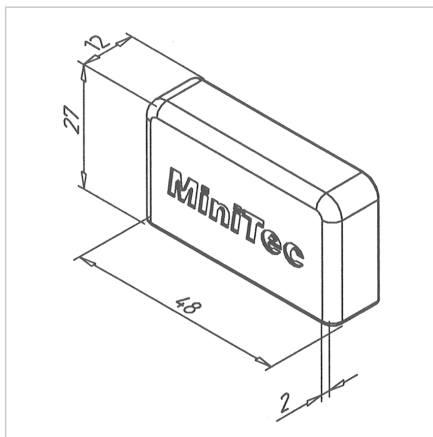

## POKROV KABELSKEGA KANALA 45 AL

Šifra: 221116/1

Zaključni pokrov za kabelski kanal 45, zagotavlja estetsko in varno zaprtje aluminijastega kanala

[Povezava do izdelka →](#)

### Tehnični podatki / vključeni artikli

- ABS, brizgana plastika, sivo
- Teža = 0,006 kg/kom