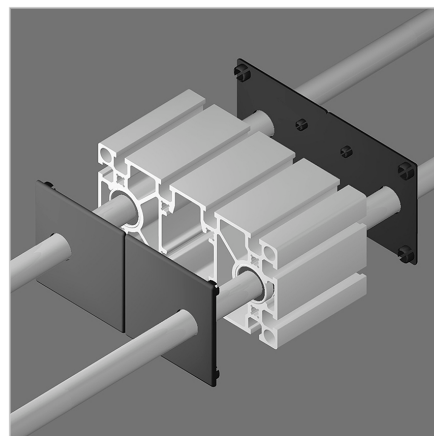

POKROV LB 180 ČRN

Šifra: 280103/0

Zaključni pokrov LB 180 v črni barvi zagotavlja estetsko in varno zaprtje linearnega vozička ter podpornega bloka ob strani gredi.

[Povezava do izdelka →](#)

Tehnični podatki / vključeni artikli

- ABS, brizgano oblikovan, črno
- Odpornost na staranje in olje
- 2 luknji Ø 22 mm
- Teža = 0,037 kg/kom

Uporaba

- Potisnite pritrdilne zatiče v izvrtine profila

Navodila za uporabo / način montaže

- Sprednja drsna zaščita LB 180
- Sprednja pokrovna plošča nosilcev gredi WB 180