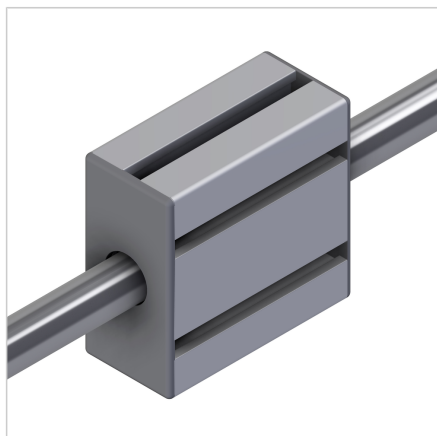

POKROV LB 45 ČRN

Šifra: 280094/0

Zaključni pokrov LB 45 v črni barvi zagotavlja estetsko in varno zaprtje linearnega vozička ter podpornega bloka ob strani gredi.

[Povezava do izdelka →](#)

Tehnični podatki / vključeni artikli

- ABS, brizgana plastika, črna
- Odporno na staranje in olje
- 1 centrična izvrtina $\varnothing 22$ mm
- Teža = 0,010 kg/kom

Uporaba

- Vtisnite pritrdilne zatiče v izvrtine profila

Navodila za uporabo / način montaže

- Sprednja pokrovna plošča drsnika LB 45
- Pokritje sprednje strani nosilnega bloka gredi WB 45 (stran gredi)