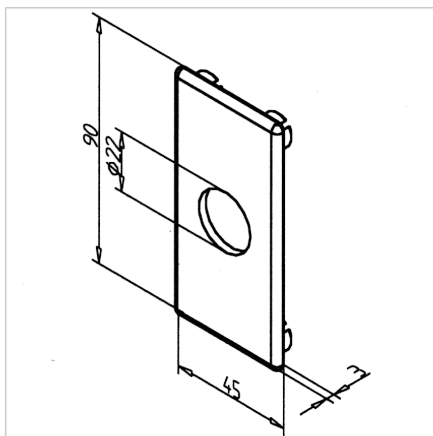

POKROV LB 45 ČRN

Šifra: 280094/0

Zaključni pokrov LB 45 v črni barvi zagotavlja estetsko in varno zaprtje linearnega vozička ter podpornega bloka ob strani gredi.

[Povezava do izdelka →](#)

Tehnični podatki / vključeni artikli

- ABS, brizgana plastika, črna
- Odporno na staranje in olje
- 1 centrična izvrtina $\varnothing 22$ mm
- Teža = 0,010 kg/kom

Uporaba

- Vtisnite pritrdilne zatiče v izvrtine profila

Navodila za uporabo / način montaže

- Sprednja pokrovna plošča drsnika LB 45
- Pokritje sprednje strani nosilnega bloka gredi WB 45 (stran gredi)