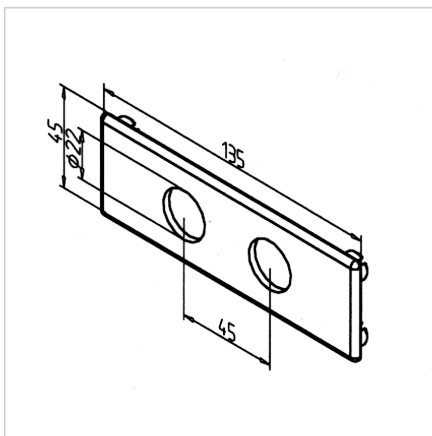

POKROV LB 45X135 ČRN

Šifra: 280101/0

Zaključni pokrov LB 45 x 135 v črni barvi zagotavlja estetsko in varno zaprtje linearnega vozička ter podpornega bloka ob strani gredi.

[Povezava do izdelka →](#)

Tehnični podatki / vključeni artikli

- ABS, brizgana plastika, črna
- Odporno na staranje in olje
- 2 izvrtini Ø 22 mm
- Teža = 0,010 kg/kom

Uporaba

- Vtisnite pritrdilne zatiče v izvrtine profila

Navodila za uporabo / način montaže

- Sprednja pokrovna plošča drsnika LB 45 x 135
- Sprednji pokrov nosilnih blokov gredi WB 45 x 135