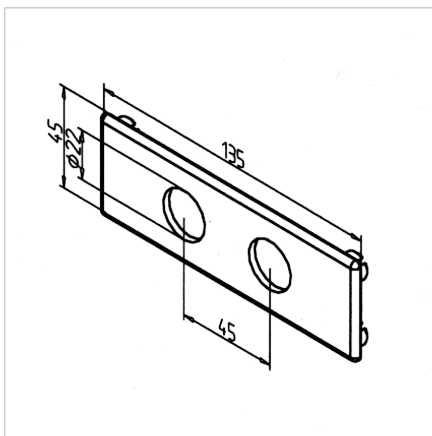

## POKROV LB 45X135 ČRN

Šifra: 280101/0

Zaključni pokrov LB 45 x 135 v črni barvi zagotavlja estetsko in varno zaprtje linearnega vozička ter podpornega bloka ob strani gredi.

[Povezava do izdelka →](#)

### Tehnični podatki / vključeni artikli

- ABS, brizgana plastika, črna
- Odporno na staranje in olje
- 2 izvrtini Ø 22 mm
- Teža = 0,010 kg/kom

### Uporaba

- Vtisnite pritrdilne zatiče v izvrtine profila

### Navodila za uporabo / način montaže

- Sprednja pokrovna plošča drsnika LB 45 x 135
- Sprednji pokrov nosilnih blokov gredi WB 45 x 135