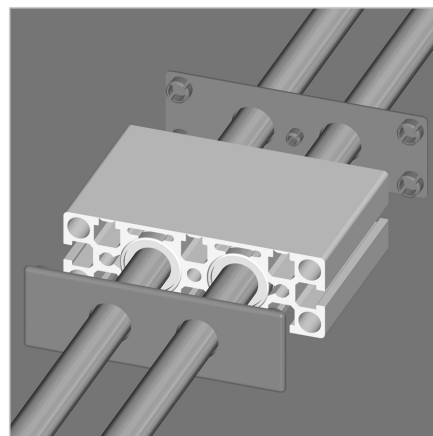

POKROV LB 45X135 ČRN

Šifra: 280101/0

Zaključni pokrov LB 45 x 135 v črni barvi zagotavlja estetsko in varno zaprtje linearnega vozička ter podpornega bloka ob strani gredi.

[Povezava do izdelka →](#)

Tehnični podatki / vključeni artikli

- ABS, brizgana plastika, črna
- Odporno na staranje in olje
- 2 izvrtini Ø 22 mm
- Teža = 0,010 kg/kom

Uporaba

- Vtisnite pritrdilne zatiče v izvrtine profila

Navodila za uporabo / način montaže

- Sprednja pokrovna plošča drsnika LB 45 x 135
- Sprednji pokrov nosilnih blokov gredi WB 45 x 135