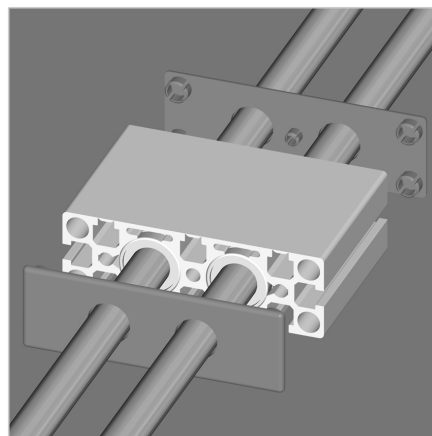

## POKROV LB 45X135 ČRN

Šifra: 280101/0

Zaključni pokrov LB 45 x 135 v črni barvi zagotavlja estetsko in varno zaprtje linearnega vozička ter podpornega bloka ob strani gredi.

[Povezava do izdelka →](#)

### Tehnični podatki / vključeni artikli

- ABS, brizgana plastika, črna
- Odporno na staranje in olje
- 2 izvrtini Ø 22 mm
- Teža = 0,010 kg/kom

### Uporaba

- Vtisnite pritrdilne zatiče v izvrtine profila

### Navodila za uporabo / način montaže

- Sprednja pokrovna plošča drsnika LB 45 x 135
- Sprednji pokrov nosilnih blokov gredi WB 45 x 135