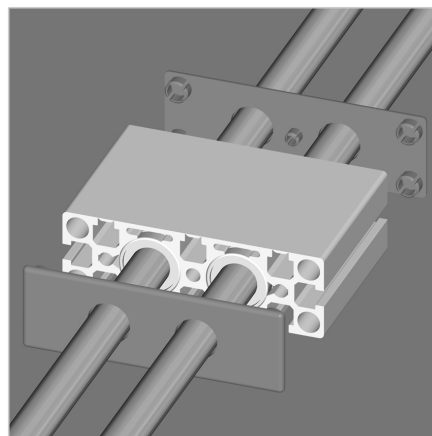

POKROV LB 45X135 SIV

Šifra: 280101/1

Zaključni pokrov LB 45 x 135 zagotavlja estetsko in varno zaprtje linearnega vozička ter podpornega bloka ob strani gredi.

[Povezava do izdelka →](#)

Tehnični podatki / vključeni artikli

- ABS, brizgana plastika, siva
- Odporno na staranje in olje
- Na zahtevo na voljo tudi v črni barvi, **ident št. 280101/0**
- 2 izvrtini \varnothing 22 mm
- Teža = 0,010 kg/kom

Uporaba

- Vtisnite pritrdilne zatiče v izvrtine profila

Navodila za uporabo / način montaže

- Sprednja pokrovna plošča drsnika LB 45 x 135
- Sprednji pokrov nosilnih blokov gredi WB 45 x 135