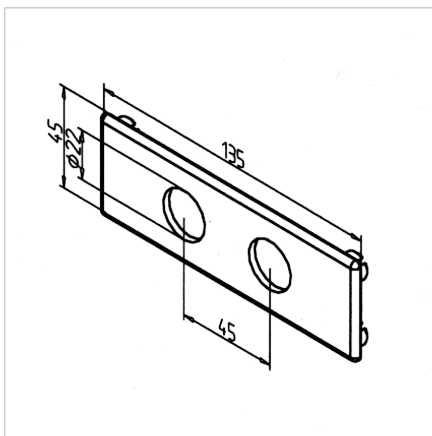

POKROV LB 45X135 SIV

Šifra: 280101/1

Zaključni pokrov LB 45 x 135 zagotavlja estetsko in varno zaprtje linearnega vozička ter podpornega bloka ob strani gredi.

[Povezava do izdelka →](#)

Tehnični podatki / vključeni artikli

- ABS, brizgana plastika, siva
- Odporno na staranje in olje
- Na zahtevo na voljo tudi v črni barvi, **ident št. 280101/0**
- 2 izvrtini \varnothing 22 mm
- Teža = 0,010 kg/kom

Uporaba

- Vtisnite pritrdilne zatiče v izvrtine profila

Navodila za uporabo / način montaže

- Sprednja pokrovna plošča drsnika LB 45 x 135
- Sprednji pokrov nosilnih blokov gredi WB 45 x 135