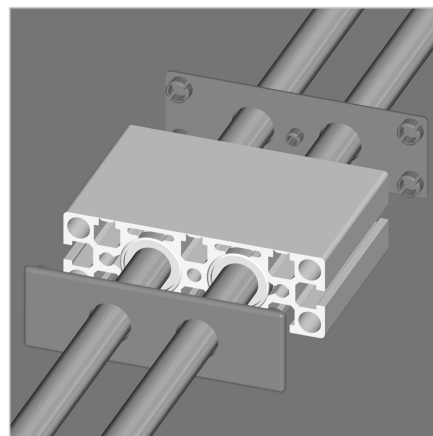

## POKROV LB 45X135 SIV

Šifra: 280101/1

Zaključni pokrov LB 45 x 135 zagotavlja estetsko in varno zaprtje linearnega vozička ter podpornega bloka ob strani gredi.

[Povezava do izdelka →](#)

### Tehnični podatki / vključeni artikli

- ABS, brizgana plastika, siva
- Odporno na staranje in olje
- Na zahtevo na voljo tudi v črni barvi, **ident št. 280101/0**
- 2 izvrtini Ø 22 mm
- Teža = 0,010 kg/kom

### Uporaba

- Vtisnite pritrdilne zatiče v izvrtine profila

### Navodila za uporabo / način montaže

- Sprednja pokrovna plošča drsnika LB 45 x 135
- Sprednji pokrov nosilnih blokov gredi WB 45 x 135