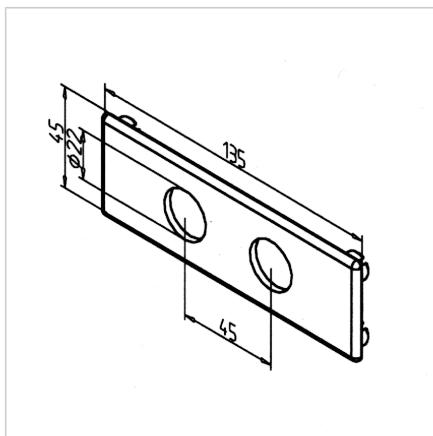

## POKROV LB 45X135 SIV

Šifra: 280101/1

Zaključni pokrov LB 45 x 135 zagotavlja estetsko in varno zaprtje linearnega vozička ter podpornega bloka ob strani gredi.

[Povezava do izdelka →](#)

### Tehnični podatki / vključeni artikli

- ABS, brizgana plastika, siva
- Odporno na staranje in olje
- Na zahtevo na voljo tudi v črni barvi, **ident št. 280101/0**
- 2 izvrtini Ø 22 mm
- Teža = 0,010 kg/kom

### Uporaba

- Vtisnite pritrdilne zatiče v izvrtine profila

### Navodila za uporabo / način montaže

- Sprednja pokrovna plošča drsnika LB 45 x 135
- Sprednji pokrov nosilnih blokov gredi WB 45 x 135