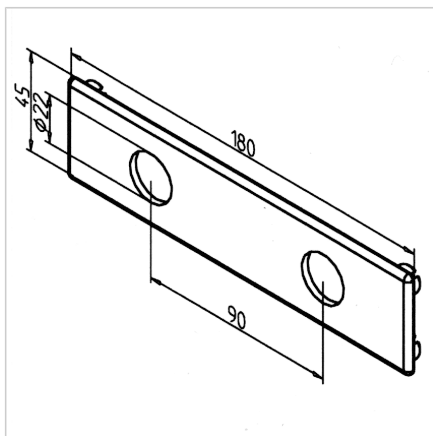

## POKROV LB 45X180 SIV

Šifra: 280102/1

Zaključni pokrov LB 45 x 180 zagotavlja estetsko in varno zaprtje linearnega vozička ter podpornega bloka ob strani gredi.

[Povezava do izdelka →](#)

### Tehnični podatki / vključeni artikli

- ABS, brizgana plastika, siva
- Odporno na staranje in olje
- Na zahtevo tudi v črni barvi, **ident št.** **280102/0**
- 2 izvrtini Ø 22 mm
- Teža = 0,010 kg/kom

### Uporaba

- Potisnite pritrdilne zatiče v izvrtine profila