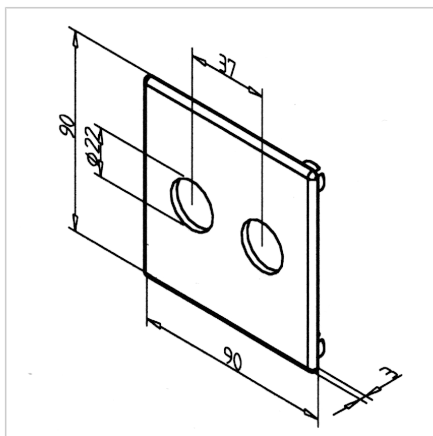

POKROV LB 90 ČRN

Šifra: 280095/0

Zaključni pokrov LB 90 v črni barvi zagotavlja estetsko in varno zaprtje linearnega vozička ter podpornega bloka ob strani gredi.

[Povezava do izdelka →](#)

Tehnični podatki / vključeni artikli

- ABS, brizgano oblikovan, črn
- Odpornost na staranje in olje
- 2 luknji \varnothing 22 mm
- Teža = 0,018 kg/kom

Uporaba

- Potisnite pritrdilne zatiče v izvrtine profila

Navodila za uporabo / način montaže