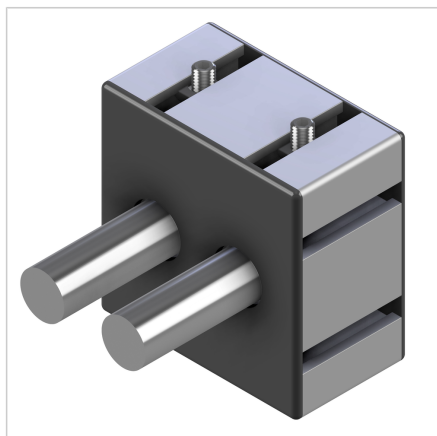

POKROV LB 90 ČRN

Šifra: 280095/0

Zaključni pokrov LB 90 v črni barvi zagotavlja estetsko in varno zaprtje linearnega vozička ter podpornega bloka ob strani gredi.

[Povezava do izdelka →](#)

Tehnični podatki / vključeni artikli

- ABS, brizgano oblikovan, črn
- Odpornost na staranje in olje
- 2 luknji \varnothing 22 mm
- Teža = 0,018 kg/kom

Uporaba

- Potisnite pritrdilne zatiče v izvrtine profila

Navodila za uporabo / način montaže

- Sprednja drsna zaščita LB 90
- Sprednja pokrovna plošča nosilcev gredi WB 90