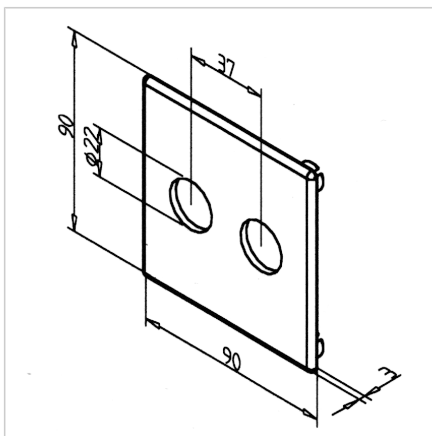

POKROV LB 90 ČRN

Šifra: 280095/0

Zaključni pokrov LB 90 v črni barvi zagotavlja estetsko in varno zaprtje linearnega vozička ter podpornega bloka ob strani gredi.

[Povezava do izdelka →](#)

Tehnični podatki / vključeni artikli

- ABS, brizgano oblikovan, črn
- Odpornost na staranje in olje
- 2 luknji Ø 22 mm
- Teža = 0,018 kg/kom

Uporaba

- Potisnite pritrdilne zatiče v izvrtine profila

Navodila za uporabo / način montaže

- Sprednja drsna zaščita LB 90
- Sprednja pokrovna plošča nosilcev gredi WB 90