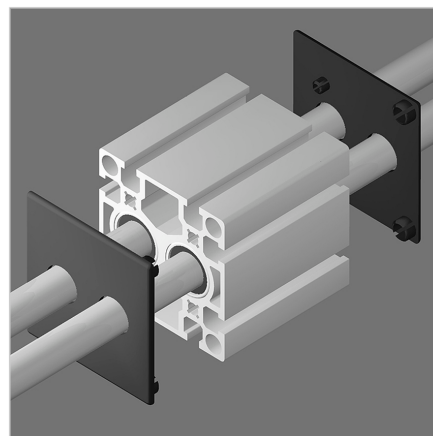

POKROV LB 90 ČRN

Šifra: 280095/0

Zaključni pokrov LB 90 v črni barvi zagotavlja estetsko in varno zaprtje linearnega vozička ter podpornega bloka ob strani gredi.

[Povezava do izdelka →](#)

Tehnični podatki / vključeni artikli

- ABS, brizgano oblikovan, črn
- Odpornost na staranje in olje
- 2 luknji \varnothing 22 mm
- Teža = 0,018 kg/kom

Uporaba

- Potisnite pritrdilne zatiče v izvrtine profila

Navodila za uporabo / način montaže

- Sprednja drsna zaščita LB 90
- Sprednja pokrovna plošča nosilcev gredi WB 90