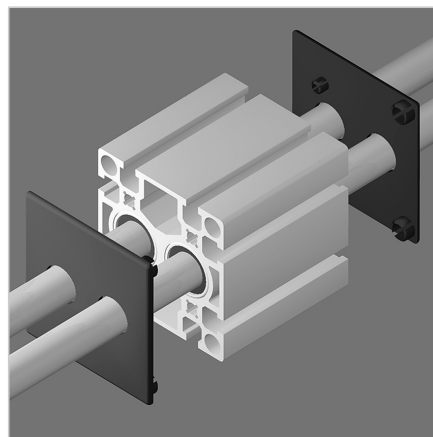

POKROV LB 90 SIV

Šifra: 280095/1

Zaključni pokrov LB 90 zagotavlja estetsko in varno zaprtje linearnega vozička ter podpornega bloka ob strani gredi.

[Povezava do izdelka →](#)

Tehnični podatki / vključeni artikli

- ABS, brizgani izliv, siva
- Odpornost proti staranju in olju
- Na zahtevo na voljo tudi v črni barvi, **ident št. 280095/0**
- 2 središčni izvrtini $\varnothing 22$ mm
- Teža = 0,018 kg/kos

Uporaba

- Potisnite pritrdilne zatiče v izvrtine profila

Navodila za uporabo / način montaže

- Sprednja drsna zaščita LB 90
- Sprednja pokrovna ploščica nosilcev gredi WB 90