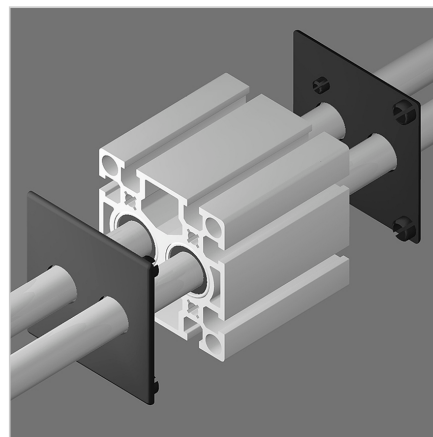

POKROV LB 90 SIV

Šifra: 280095/1

Zaključni pokrov LB 90 zagotavlja estetsko in varno zaprtje linearnega vozička ter podpornega bloka ob strani gredi.

[Povezava do izdelka →](#)

Tehnični podatki / vključeni artikli

- ABS, brizgani izliv, siva
- Odpornost proti staranju in olju
- Na zahtevo na voljo tudi v črni barvi, ident št. 280095/0
- 2 središčni izvrtini $\varnothing 22$ mm
- Teža = 0,018 kg/kos

Uporaba

- Potisnite pritrdilne zatiče v izvrtine profila

Navodila za uporabo / način montaže

- Sprednja drsna zaščita LB 90
- Sprednja pokrovna ploščica nosilcev gredi WB 90