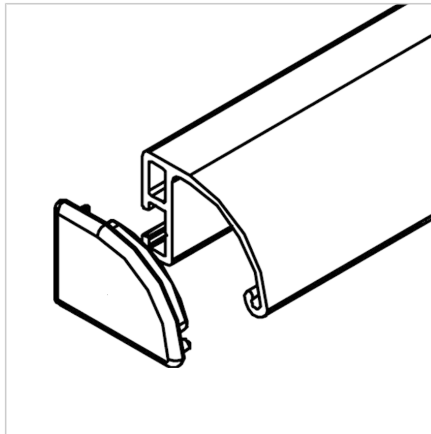

POKROV LEVI PROFILA ROČAJ

Šifra: 221055/0

Pokrov levega profila ročaja. Plastični zaključni pokrov za zaščito robov alu profilov. Enostavna montaža, zanesljiva zaščita.

[Povezava do izdelka →](#)

Tehnični podatki / vključeni artikli

- ABS, brizgana plastika, siva
- Teža = 0,004 kg/kos

Uporaba

- Pokrov odprtega konca profilov serije 45