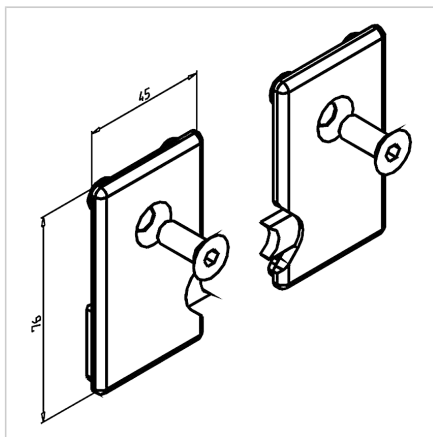

POKROV LR DESNI ČRN

Šifra: 280004/0

Desni zaključni pokrov za linearne sisteme LR za zaščito in estetski zaključek linearnih vodil.

[Povezava do izdelka →](#)

Tehnični podatki / vključeni artikli

- ABS, brizgano, črno
- Z integriranim vzmetnim brisalnim in mazalnim filcom
- Montažni komplet
- Masa = 0,030 kg/kom

Uporaba

- Vsa Minitec linearna vodila LR 12

Navodila za uporabo / način montaže

- Vstavite naoljene filce in pritisnite pritrtilni zatič v profil 45 x 45 nosilne plošče drsnika
- Pritrdite z dobavljenim montažnim materialom
- Vstavite pokrovni profil med končne čepke
- Filc očistite in napojite glede na pogoje uporabe ali uporabite rezervni filc **ident št. 280004/8**