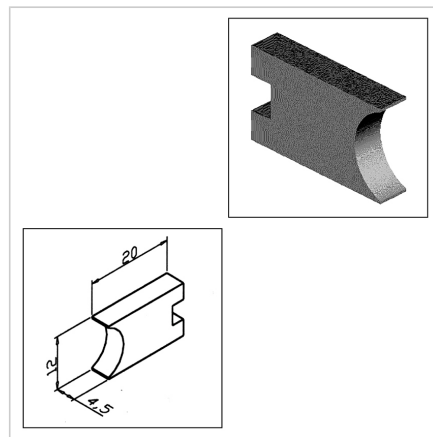

POKROV LR DESNI ČRN

Šifra: 280004/0

Desni zaključni pokrov za linearne sisteme LR za zaščito in estetski zaključek linearnih vodil.

[Povezava do izdelka →](#)

Tehnični podatki / vključeni artikli

- ABS, brizgano, črno
- Z integriranim vzmetnim brisalnim in mazalnim filcom
- Montažni komplet
- Masa = 0,030 kg/kom

Uporaba

- Vsa Minitec linearna vodila LR 12

Navodila za uporabo / način montaže

- Vstavite naoljene filce in pritisnite pritrtilni zatič v profil 45 x 45 nosilne plošče drsnika
- Pritrdite z dobavljenim montažnim materialom
- Vstavite pokrovni profil med končne čepke
- Filc očistite in napojite glede na pogoje uporabe ali uporabite rezervni filc **ident št. 280004/8**