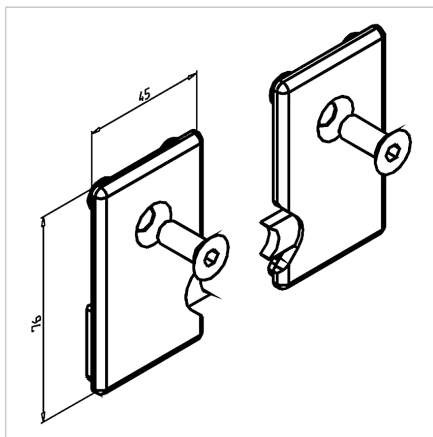

## POKROV LR DESNI ČRN

Šifra: 280004/0

Desni zaključni pokrov za linearne sisteme LR za zaščito in estetski zaključek linearnih vodil.

[Povezava do izdelka →](#)

### Uporaba

- Vsa Minitec linearna vodila LR 12

### Navodila za uporabo / način montaže

- Vstavite naoljene filce in pritisnite pritrdilni zatič v profil 45 x 45 nosilne plošče drsnika
- Pritrdite z dobavljenim montažnim materialom
- Vstavite pokrovni profil med končne čepke
- Filc očistite in napojite glede na pogoje uporabe ali uporabite rezervni filc **ident št. 280004/8**