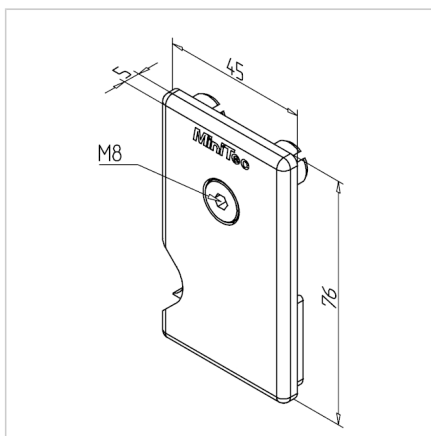

POKROV LR DESNI SIV

Šifra: 280004/1

Desni zaključni pokrov v sivi barvi za linearne sisteme LR za zaščito in estetski zaključek linearnih vodil.

[Povezava do izdelka →](#)

Tehnični podatki / vključeni artikli

- ABS, brizgano, siva
- Z integriranim vzmetnim brisalnim in mazalnim filcom
- Montažni komplet
- Na voljo tudi v črni barvi, **ident št.** [280004/0](#)
- Masa = 0,031 kg/kom

Uporaba

- Vsa Minitec linearna vodila LR 12

Navodila za uporabo / način montaže

- Vstavite naoljene filce in pritisnite pritrtilni zatič v profil 45 x 45 nosilne plošče drsnika
- Pritrdite z dobavljenim montažnim materialom
- Vstavite pokrovni profil med končne čepke
- Filc očistite in napojite glede na pogoje uporabe ali uporabite rezervni filc **ident št.** [280004/8](#)