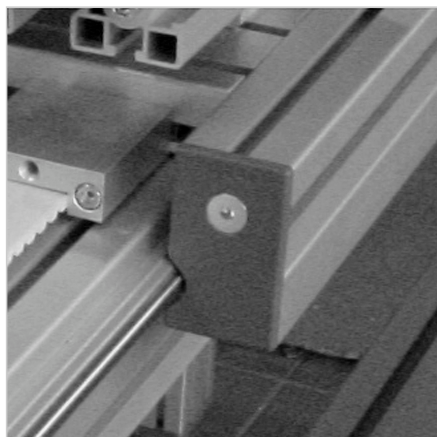

POKROV LR DESNI SIV

Šifra: 280004/1

Desni zaključni pokrov v sivi barvi za linearne sisteme LR za zaščito in estetski zaključek linearnih vodil.

[Povezava do izdelka →](#)

Tehnični podatki / vključeni artikli

- ABS, brizgano, siva
- Z integriranim vzmetnim brisalnim in mazalnim filcom
- Montažni komplet
- Na voljo tudi v črni barvi, **ident št. 280004/0**
- Masa = 0,031 kg/kom

Uporaba

- Vsa Minittec linearna vodila LR 12

Navodila za uporabo / način montaže

- Vstavite naoljene filce in pritisnite pritrtilni zatič v profil 45 x 45 nosilne plošče drsnika
- Pritrdite z dobavljenim montažnim materialom
- Vstavite pokrovni profil med končne čepke
- Filc očistite in napojite glede na pogoje uporabe ali uporabite rezervni filc **ident št. 280004/8**