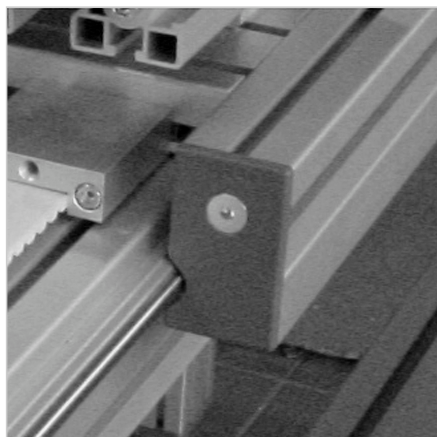

POKROV LR DESNI SIV

Šifra: 280004/1

Desni zaključni pokrov v sivi barvi za linearne sisteme LR za zaščito in estetski zaključek linearnih vodil.

[Povezava do izdelka →](#)

Tehnični podatki / vključeni artikli

- ABS, brizgano, siva
- Z integriranim vzmetnim brisalnim in mazalnim filcom
- Montažni komplet
- Na voljo tudi v črni barvi, **ident št.** [280004/0](#)
- Masa = 0,031 kg/kom

Uporaba

- Vsa Minitec linearna vodila LR 12

Navodila za uporabo / način montaže

- Vstavite naoljene filce in pritisnite pritrtilni zatič v profil 45 x 45 nosilne plošče drsnika
- Pritrdite z dobavljenim montažnim materialom
- Vstavite pokrovni profil med končne čepke
- Filc očistite in napojite glede na pogoje uporabe ali uporabite rezervni filc **ident št.** [280004/8](#)