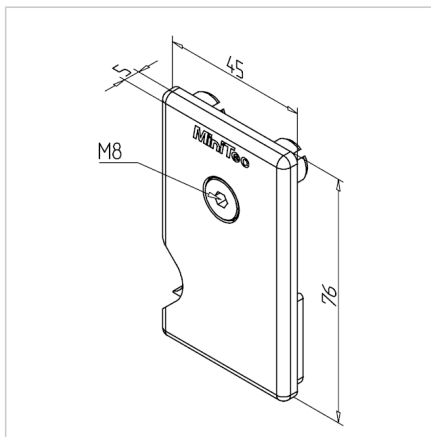

POKROV LR DESNI SIV

Šifra: 280004/1

Desni zaključni pokrov v sivi barvi za linearne sisteme LR za zaščito in estetski zaključek linearnih vodil.

[Povezava do izdelka →](#)

Tehnični podatki / vključeni artikli

- ABS, brizgano, siva
- Z integriranim vzmetnim brisalnim in mazalnim filcom
- Montažni komplet
- Na voljo tudi v črni barvi, **ident št. 280004/0**
- Masa = 0,031 kg/kom

Uporaba

- Vsa Minittec linearna vodila LR 12

Navodila za uporabo / način montaže

- Vstavite naoljene filce in pritisnite pritrtilni zatič v profil 45 x 45 nosilne plošče drsnika
- Pritrdite z dobavljenim montažnim materialom
- Vstavite pokrovni profil med končne čepke
- Filc očistite in napojite glede na pogoje uporabe ali uporabite rezervni filc **ident št. 280004/8**