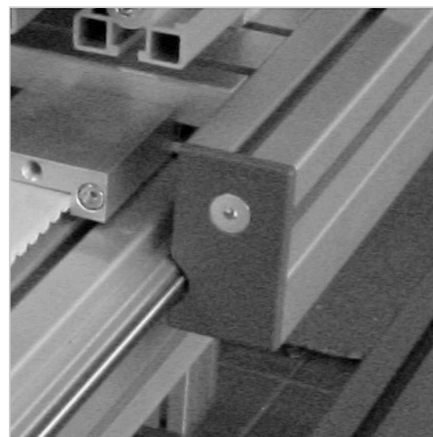

POKROV LR DESNI SIV

Šifra: 280004/1

Desni zaključni pokrov v sivi barvi za linearne sisteme LR za zaščito in estetski zaključek linearnih vodil.

[Povezava do izdelka →](#)

Tehnični podatki / vključeni artikli

- ABS, brizgano, siva
- Z integriranim vzmetnim brisalnim in mazalnim filcom
- Montažni komplet
- Na voljo tudi v črni barvi, **ident št. 280004/0**
- Masa = 0,031 kg/kom

Uporaba

- Vsa Minittec linearna vodila LR 12

Navodila za uporabo / način montaže

- Vstavite naoljene filce in pritisnite pritrtilni zatič v profil 45 x 45 nosilne plošče drsnika
- Pritrdite z dobavljenim montažnim materialom
- Vstavite pokrovni profil med končne čepke
- Filc očistite in napojite glede na pogoje uporabe ali uporabite rezervni filc **ident št. 280004/8**