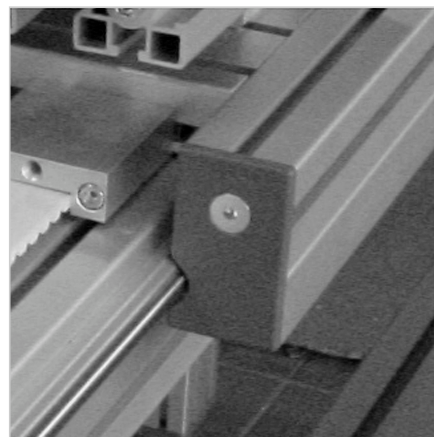

POKROV LR DESNI SIV

Šifra: 280004/1

Desni zaključni pokrov v sivi barvi za linearne sisteme LR za zaščito in estetski zaključek linearnih vodil.

[Povezava do izdelka →](#)

Tehnični podatki / vključeni artikli

- ABS, brizgano, siva
- Z integriranim vzmetnim brisalnim in mazalnim filcom
- Montažni komplet
- Na voljo tudi v črni barvi, **ident št.** [280004/0](#)
- Masa = 0,031 kg/kom

Uporaba

- Vsa Minitec linearna vodila LR 12

Navodila za uporabo / način montaže

- Vstavite naoljene filce in pritisnite pritrtilni zatič v profil 45 x 45 nosilne plošče drsnika
- Pritrdite z dobavljenim montažnim materialom
- Vstavite pokrovni profil med končne čepke
- Filc očistite in napojite glede na pogoje uporabe ali uporabite rezervni filc **ident št.** [280004/8](#)