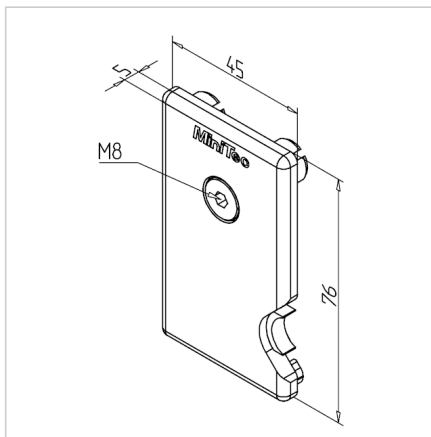

POKROV LR LEVI SIV

Šifra: 280004/3

Levi zaključni pokrov v sivi barvi za linearne sisteme LR za zaščito in estetski zaključek linearnih vodil.

[Povezava do izdelka →](#)

Tehnični podatki / vključeni artikli

- ABS, brizgano, siva
- Z integriranim vzmetnim brisalnim in mazalnim filcom
- Montažni komplet
- Na voljo tudi v črni barvi, **ident št.** [280004/2](#)
- Masa = 0,031 kg/kom

Uporaba

- Vsa Minitec linearna vodila LR 12

Navodila za uporabo / način montaže

- Vstavite naoljene filce in pritisnite pritrtilni zatič v profil 45 x 45 nosilne plošče drsnika
- Pritrdite z dobavljenim montažnim materialom
- Vstavite pokrovni profil med končne čepke
- Filc očistite in napojite glede na pogoje uporabe ali uporabite rezervni filc **ident št.** [280004/8](#)