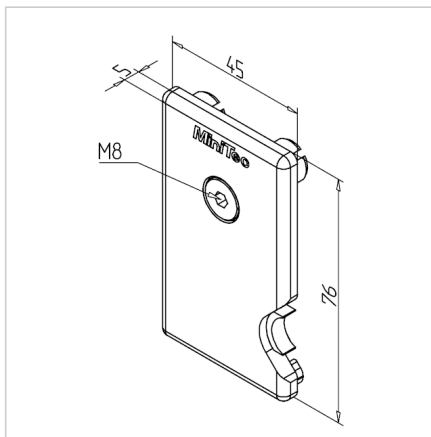

POKROV LR LEVI SIV

Šifra: 280004/3

Levi zaključni pokrov v sivi barvi za linearne sisteme LR za zaščito in estetski zaključek linearnih vodil.

[Povezava do izdelka →](#)

Tehnični podatki / vključeni artikli

- ABS, brizgano, siva
- Z integriranim vzmetnim brisalnim in mazalnim filcom
- Montažni komplet
- Na voljo tudi v črni barvi, **ident št.** [280004/2](#)
- Masa = 0,031 kg/kom

Uporaba

- Vsa Minittec linearna vodila LR 12

Navodila za uporabo / način montaže

- Vstavite naoljene filce in pritisnite pritrtilni zatič v profil 45 x 45 nosilne plošče drsnika
- Pritrdite z dobavljenim montažnim materialom
- Vstavite pokrovni profil med končne čepke
- Filc očistite in napojite glede na pogoje uporabe ali uporabite rezervni filc **ident št.** [280004/8](#)