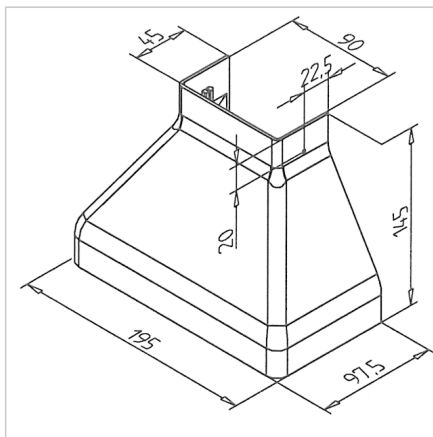

## POKROV NOGE 90

Šifra: 221025/1

Pokrov za nogo 90 za zaščito in estetsko zaključitev podpornih nog aluminijastih konstrukcij.

[Povezava do izdelka →](#)

### Tehnični podatki / vključeni artikli

- ABS, siva
- Teža = 0.131 kg/kom

### Navodila za uporabo / način montaže

- Ročno razširite pokrov in ga pritrdite v utore profila
- Potisnite pokrov navzdol
- Na strani pritrdite s samoreznim vijakom 3,4 x 16, nato na označenem mestu izvrtajte luknjo premera 2,5 mm