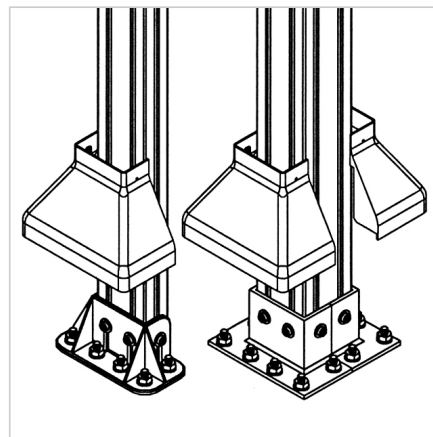

## POKROV NOGE 90

Šifra: 221025/1

Pokrov za nogo 90 za zaščito in estetsko zaključitev podpornih nog aluminijastih konstrukcij.

[Povezava do izdelka →](#)

### Uporaba

- Primeren za nogo 90 GD in 90 S
- Manj usedlin prahu in umazanije na nogi
- Enostavno čiščenje

### Navodila za uporabo / način montaže

- Ročno razširite pokrov in ga pritrdite v utore profila
- Potisnite pokrov navzdol
- Na strani pritrdite s samoreznim vijakom 3,4 x 16, nato na označenem mestu izvrtajte luknjo premera 2,5 mm