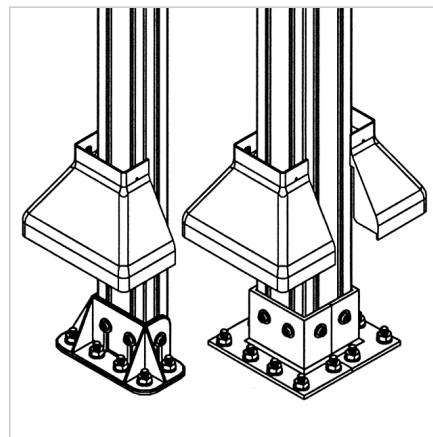

POKROV NOGE 90

Šifra: 221025/1

Pokrov za nogo 90 za zaščito in estetsko zaključitev podpornih nog aluminijastih konstrukcij.

[Povezava do izdelka →](#)

Tehnični podatki / vključeni artikli

- ABS, siva
- Teža = 0.131 kg/kom

Uporaba

- Primeren za nogo 90 GD in 90 S
- Manj usedlin prahu in umazanije na nogi
- Enostavno čiščenje

Navodila za uporabo / način montaže

- Ročno razširite pokrov in ga pritrdite v utore profila
- Potisnite pokrov navzdol
- Na strani pritrdite s samoreznim vijakom 3,4 x 16, nato na označenem mestu izvrtajte luknjo premera 2,5 mm