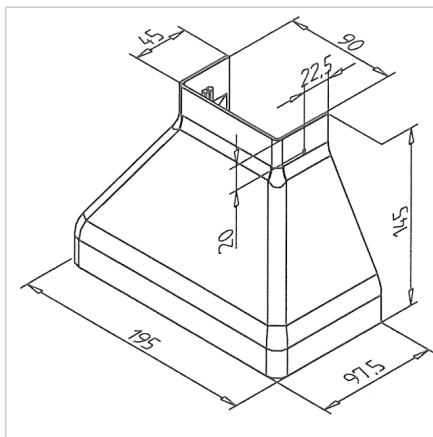

POKROV NOGE 90

Šifra: 221025/1

Pokrov za nogo 90 za zaščito in estetsko zaključitev podpornih nog aluminijastih konstrukcij.

[Povezava do izdelka →](#)

Tehnični podatki / vključeni artikli

- ABS, siva
- Teža = 0.131 kg/kom

Uporaba

- Primeren za nogo 90 GD in 90 S
- Manj usedlin prahu in umazanije na nogi
- Enostavno čiščenje

Navodila za uporabo / način montaže

- Ročno razširite pokrov in ga pritrdite v utore profila
- Potisnite pokrov navzdol
- Na strani pritrdite s samoreznim vijakom 3,4 x 16, nato na označenem mestu izvrtajte luknjo premera 2,5 mm