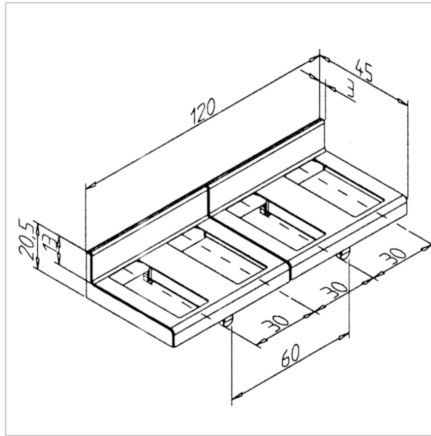

POKROV NOSILCA VALJČKOV 45X45R SF - Z ROBOM

Šifra: 221128/0

[Povezava do izdelka →](#)

Tehnični podatki / vključeni artikli

- POM, siva
- Teža = 0,027 kg/kom