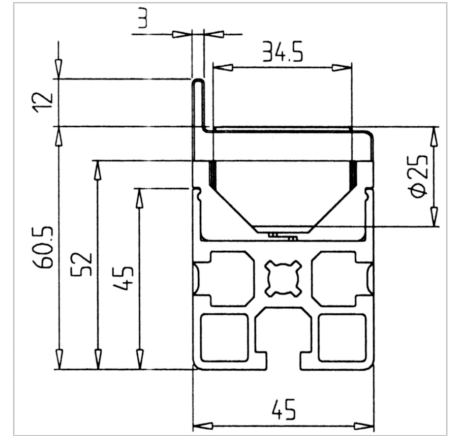

POKROV NOSILCA VALJČKOV 45X45R SF - Z ROBOM

Šifra: 221128/0

[Povezava do izdelka →](#)

Tehnični podatki / vključeni artikli

- POM, siva
- Teža = 0,027 kg/kom