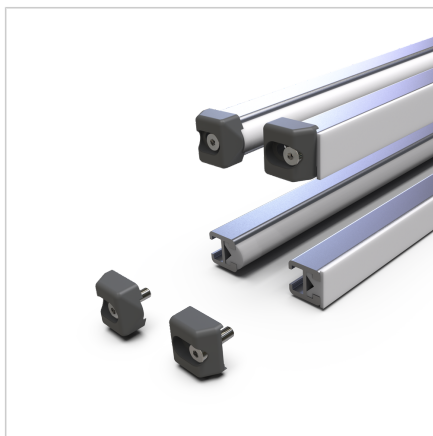

POKROV OGRAJICE COMBI

Šifra: 221180/0

Pokrov za kombinirano bočno vodilo profila. Plastični zaključni pokrov za zaščito robov alu profilov. Enostavna montaža, zanesljiva zaščita.

[Povezava do izdelka →](#)

Tehnični podatki / vključeni artikli

- ABS, brizgana plastika, siva
- Pritrdilni material: jeklo, pocinkano
- Teža = 0,004 kg/kos

Uporaba

- Za uporabo z bočnim vodilom **ident št.** [295034/0](#) ali [295049/0](#)