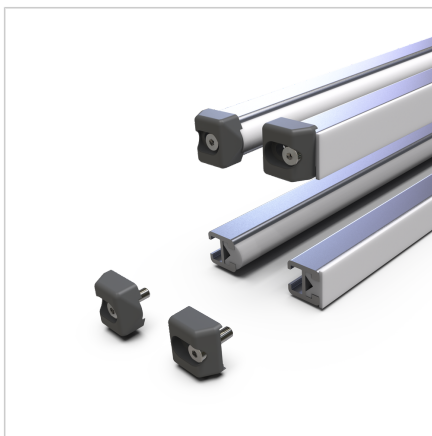

POKROV OGRAJICE COMBI

Šifra: 221180/0

Pokrov za kombinirano bočno vodilo profila. Plastični zaključni pokrov za zaščito robov alu profilov. Enostavna montaža, zanesljiva zaščita.

[Povezava do izdelka →](#)

Tehnični podatki / vključeni artikli

- ABS, brizgana plastika, siva
- Pritrdilni material: jeklo, pocinkano
- Teža = 0,004 kg/kos

Uporaba

- Za uporabo z bočnim vodilom **ident št.** [295034/0](#) ali [295049/0](#)