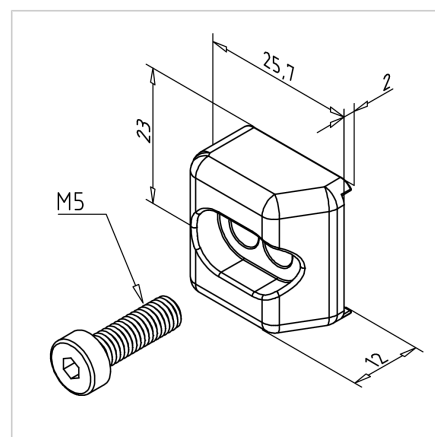

POKROV OGRAJICE COMBI

Šifra: 221180/0

Pokrov za kombinirano bočno vodilo profila. Plastični zaključni pokrov za zaščito robov alu profilov. Enostavna montaža, zanesljiva zaščita.

[Povezava do izdelka →](#)

Tehnični podatki / vključeni artikli

- ABS, brizgana plastika, siva
- Pritrdilni material: jeklo, pocinkano
- Teža = 0,004 kg/kos

Uporaba

- Za uporabo z bočnim vodilom **ident št.** [295034/0](#) ali [295049/0](#)