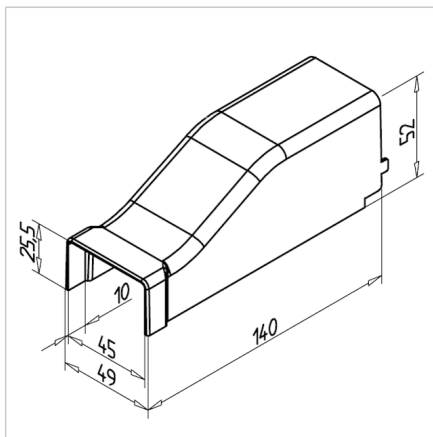

POKROV PRIKLJUČNECE POKROVA KABELSKEGA KANALA 45

Šifra: 221154/1

Pokrov za adapterje za kabelski kanal 45, ki omogoča enostavno povezavo in estetski zaključek aluminijastega kanala.

[Povezava do izdelka →](#)

Tehnični podatki / vključeni artikli

- ABS, brizgana plastika, sivo
- Teža = 0,034 kg/kom

Uporaba

- Pokrov kabelskega kanala 45 AL

Navodila za uporabo / način montaže

- Priklopite na kabelski kanal 45