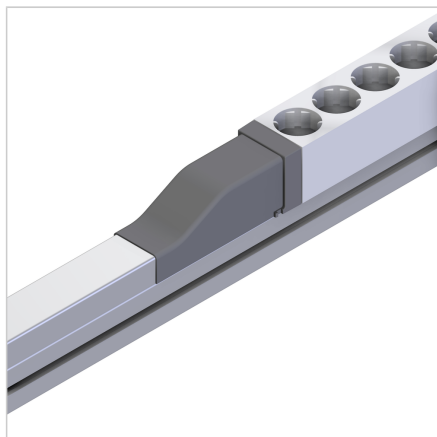

POKROV PRIKLJUČNECE POKROVA KABELSKEGA KANALA 45

Šifra: 221154/1

Pokrov za adapterje za kabelski kanal 45, ki omogoča enostavno povezavo in estetski zaključek aluminijastega kanala.

[Povezava do izdelka →](#)

Tehnični podatki / vključeni artikli

- ABS, brizgana plastika, sivo
- Teža = 0,034 kg/kom

Uporaba

- Pokrov kabelskega kanala 45 AL

Navodila za uporabo / način montaže

- Priklopite na kabelski kanal 45