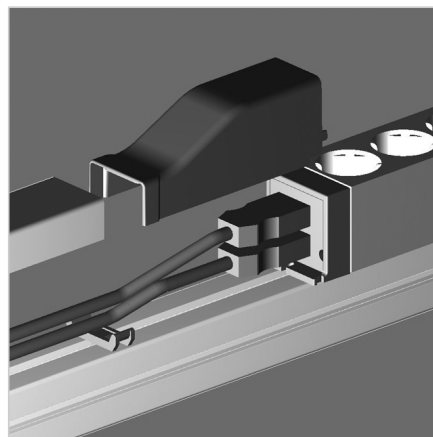

POKROV PRIKLJUČNECE POKROVA KABELSKEGA KANALA 45

Šifra: 221154/1

Pokrov za adapterje za kabelski kanal 45, ki omogoča enostavno povezavo in estetski zaključek aluminijastega kanala.

[Povezava do izdelka →](#)

Tehnični podatki / vključeni artikli

- ABS, brizgana plastika, sivo
- Teža = 0,034 kg/kom

Uporaba

- Pokrov kabelskega kanala 45 AL

Navodila za uporabo / način montaže

- Priklopite na kabelski kanal 45