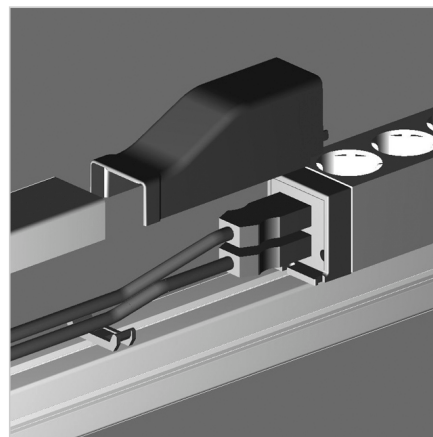

POKROV PRIKLJUČNECE POKROVA KABELSKEGA KANALA 45

Šifra: 221154/1

Pokrov za adapterje za kabelski kanal 45, ki omogoča enostavno povezavo in estetski zaključek aluminijastega kanala.

[Povezava do izdelka →](#)

Tehnični podatki / vključeni artikli

- ABS, brizgana plastika, sivo
- Teža = 0,034 kg/kom

Uporaba

- Pokrov kabelskega kanala 45 AL

Navodila za uporabo / način montaže

- Priklopite na kabelski kanal 45