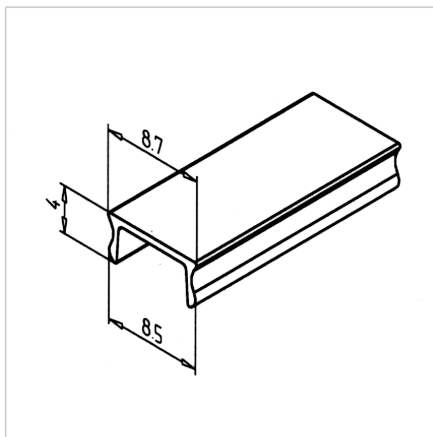

POKROV UTORA L - NE ELOKSIRAN L=2m

Šifra: 201021/0

Pokrovni profil LR za Minitec linearne vodila LR 12, zagotavlja estetsko zaščito in urejen zaključek.

[Povezava do izdelka →](#)

Tehnični podatki / vključeni artikli

- Aluminij, ekstrudiran, svetel
- Na voljo tudi eloksiran na zahtevo **Ident št. 201021/1**
- Teža = 0,030 kg/m
- Dolžina palice = 2 m

Uporaba

- Prašno tesnjenje profilnih utorov
- Presek utora ostane večinoma prost za polaganje kablov ali cevi
- Informacijske ploščice