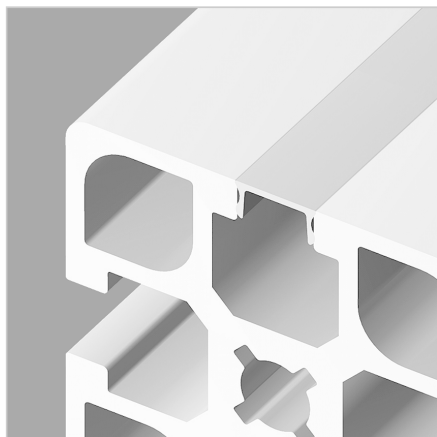

POKROV UTORA L - NE ELOKSIRAN L=2m

Šifra: 201021/0

Pokrovni profil LR za Minitec linearne vodila LR 12, zagotavlja estetsko zaščito in urejen zaključek.

[Povezava do izdelka →](#)

Tehnični podatki / vključeni artikli

- Aluminij, ekstrudiran, svetel
- Na voljo tudi eloksiran na zahtevo **Ident št. 201021/1**
- Teža = 0,030 kg/m
- Dolžina palice = 2 m

Uporaba

- Prašno tesnjenje profilnih utorov
- Presek utora ostane večinoma prost za polaganje kablov ali cevi
- Informacijske ploščice