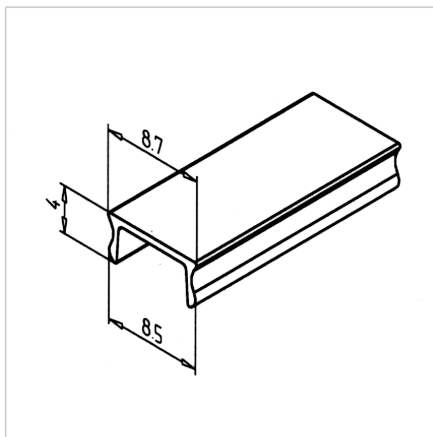

POKROV UTORA L - NE ELOKSIRAN L=2m

Šifra: 201021/0

Pokrivni profil LR za Minitec linearne vodila LR 12, zagotavlja estetsko zaščito in urejen zaključek.

[Povezava do izdelka →](#)

Tehnični podatki / vključeni artikli

- Aluminij, ekstrudiran, svetel
- Na voljo tudi eloksiran na zahtevo **Ident št. 201021/1**
- Teža = 0,030 kg/m
- Dolžina palice = 2 m

Uporaba

- Prašno tesnjenje profilnih utorov
- Presek utora ostane večinoma prost za polaganje kablov ali cevi
- Informacijske ploščice