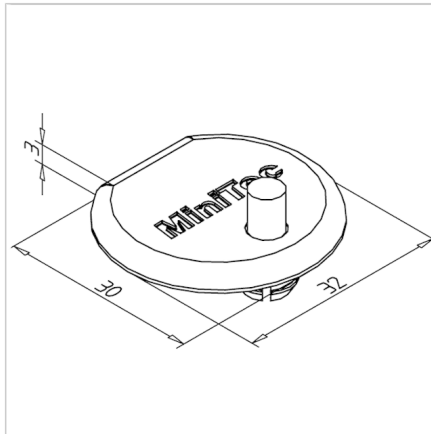

POKROV PROFILA ROČAJ 32 Z

Šifra: 221162/1

Pokrov ročajnega profila 32. Plastični zaključni pokrov za zaščito robov alu profilov. Enostavna montaža, zanesljiva zaščita.

[Povezava do izdelka →](#)

Tehnični podatki / vključeni artikli

- ABS, brizgana plastika, siva
- Teža = 0,002 kg/kos

Uporaba

- Pokrov odprtega konca profilov serije 45