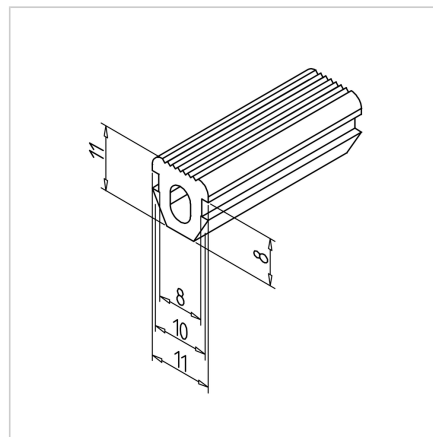

## POKROV UTORA 30 EPDM SIV

Šifra: 221185/0

Pokrivni profil 30 sive barve za estetsko zaključitev in zaščito alu profilov serije 30.

[Povezava do izdelka →](#)

### Tehnični podatki / vključeni artikli

- EPDM, siv
- Trdota (Shore A) 70°
- Dolžina koluta 50 m
- Teža = 0,087 kg/m

### Navodila za uporabo / način montaže

- Vtisnite v utor profila
- Primeren za profile serije 30