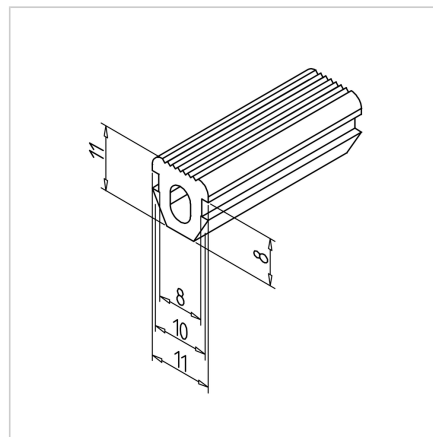

POKROV UTORA 30 EPDM SIV

Šifra: 221185/0

Pokrivni profil 30 sive barve za estetsko zaključitev in zaščito alu profilov serije 30.

[Povezava do izdelka →](#)

Tehnični podatki / vključeni artikli

- EPDM, siv
- Trdota (Shore A) 70°
- Dolžina koluta 50 m
- Teža = 0,087 kg/m

Uporaba

- Materialne police
- Zaščita robov
- Nosilne plošče

Navodila za uporabo / način montaže

- Vtisnite v utor profila
- Primeren za profile serije 30