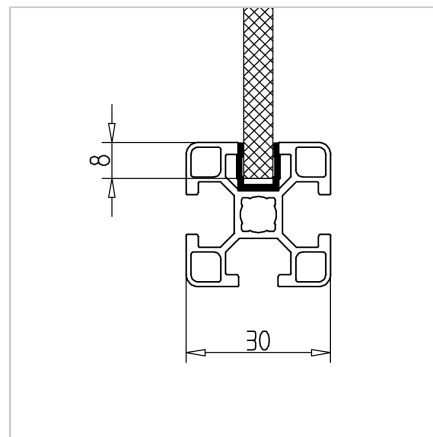

POKROV UTORA 30 SIV L=2m

Šifra: 221161/1

Pokrivalni profil 30 sive barve za estetsko zaključitev in zaščito alu profilov serije 30.

[Povezava do izdelka →](#)

Tehnični podatki / vključeni artikli

- PVC, ekstrudiran, siv
- Barva: svetlo siva, podobna RAL 7035
- Teža = 0,040 kg/m
- Dolžina palice = 2 m

Uporaba

- Nameščen z utorom navznoter: Za zapiranje profilnih utorov
- **Nameščen z utorom navzven:** Za vpenjanje površinskih elementov do debeline 6 mm, dimenzijsko izravnavo omogoča silikonska ali gumijasta vrvica **ident št. 22.1102/0**