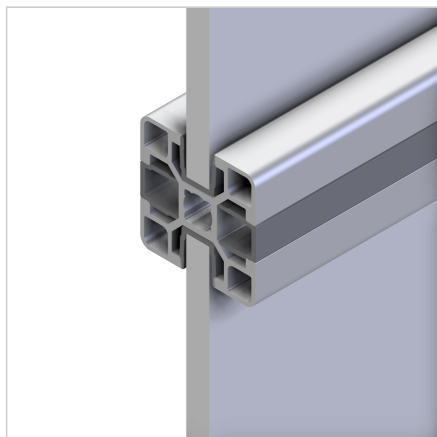

POKROV UTORA 30 SIV L=2m

Šifra: 221161/1

Pokrivalni profil 30 sive barve za estetsko zaključitev in zaščito alu profilov serije 30.

[Povezava do izdelka →](#)

Tehnični podatki / vključeni artikli

- PVC, ekstrudiran, siv
- Barva: svetlo siva, podobna RAL 7035
- Teža = 0,040 kg/m
- Dolžina palice = 2 m

Uporaba

- Nameščen z utorom navznoter: Za zapiranje profilnih utorov
- **Nameščen z utorom navzven:** Za vpenjanje površinskih elementov do debeline 6 mm, dimenzijsko izravnavo omogoča silikonska ali gumijasta vrvica **ident št. 22.1102/0**

Navodila za uporabo / način montaže

- Vtisnite ali vstavite v utor profila