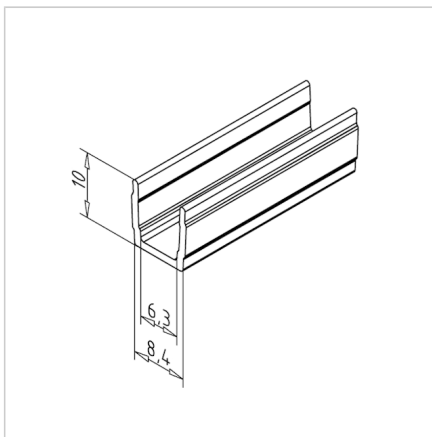

POKROV UTORA 30 SIV L=2m

Šifra: 221161/1

Pokrovni profil 30 sive barve za estetsko zaključitev in zaščito alu profilov serije 30.

[Povezava do izdelka →](#)

Tehnični podatki / vključeni artikli

- PVC, ekstrudiran, siv
- Barva: svetlo siva, podobna RAL 7035
- Teža = 0,040 kg/m
- Dolžina palice = 2 m

Uporaba

- Nameščen z utorom navznoter: Za zapiranje profilnih utorov
- **Nameščen z utorom navzven:** Za vpenjanje površinskih elementov do debeline 6 mm, dimenzijsko izravnavo omogoča silikonska ali gumijasta vrvica **ident št. 22.1102/0**