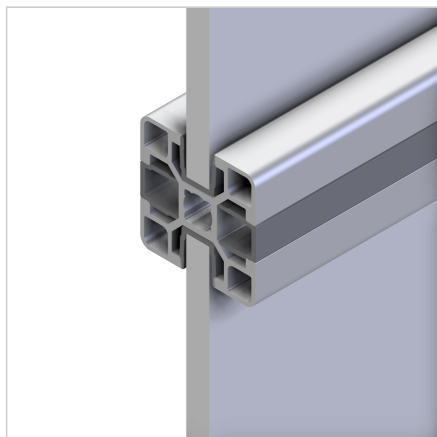

POKROV UTORA 30 SIV L=2m

Šifra: 221161/1

Pokrovni profil 30 sive barve za estetsko zaključitev in zaščito alu profilov serije 30.

[Povezava do izdelka →](#)

Tehnični podatki / vključeni artikli

- PVC, ekstrudiran, siv
- Barva: svetlo siva, podobna RAL 7035
- Teža = 0,040 kg/m
- Dolžina palice = 2 m

Uporaba

- Nameščen z utorom navznoter: Za zapiranje profilnih utorov
- **Nameščen z utorom navzven:** Za vpenjanje površinskih elementov do debeline 6 mm, dimenzijsko izravnavo omogoča silikonska ali gumijasta vrvica **ident št. 22.1102/0**

Navodila za uporabo / način montaže

- Vtisnite ali vstavite v utor profila