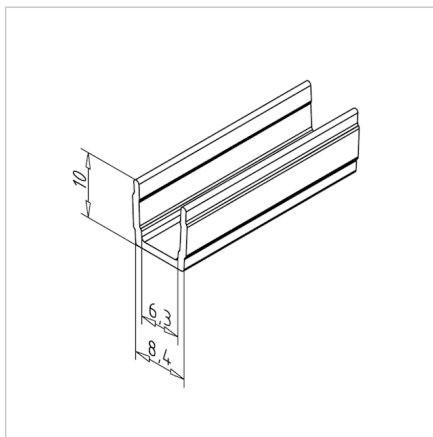

POKROV UTORA 30 SIV L=2m

Šifra: 221161/1

Pokrivalni profil 30 sive barve za estetsko zaključitev in zaščito alu profilov serije 30.

[Povezava do izdelka →](#)

Tehnični podatki / vključeni artikli

- PVC, ekstrudiran, siv
- Barva: svetlo siva, podobna RAL 7035
- Teža = 0,040 kg/m
- Dolžina palice = 2 m

Uporaba

- Nameščen z utorom navznoter: Za zapiranje profilnih utorov
- **Nameščen z utorom navzven:** Za vpenjanje površinskih elementov do debeline 6 mm, dimenzijsko izravnavo omogoča silikonska ali gumijasta vrvica **ident št. 22.1102/0**