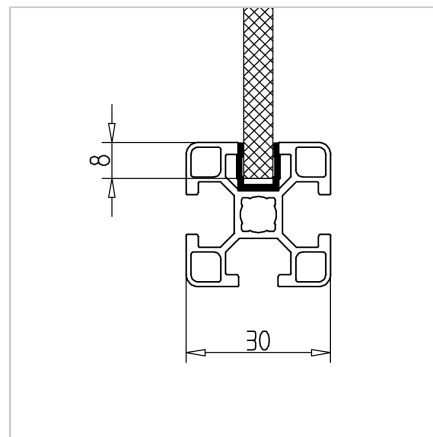

POKROV UTORA 30 SIV L=2m

Šifra: 221161/1

Pokrovni profil 30 sive barve za estetsko zaključitev in zaščito alu profilov serije 30.

[Povezava do izdelka →](#)

Tehnični podatki / vključeni artikli

- PVC, ekstrudiran, siv
- Barva: svetlo siva, podobna RAL 7035
- Teža = 0,040 kg/m
- Dolžina palice = 2 m

Uporaba

- Nameščen z utorom navznoter: Za zapiranje profilnih utorov
- **Nameščen z utorom navzven:** Za vpenjanje površinskih elementov do debeline 6 mm, dimenzijsko izravnavo omogoča silikonska ali gumijasta vrvica **ident št. 22.1102/0**