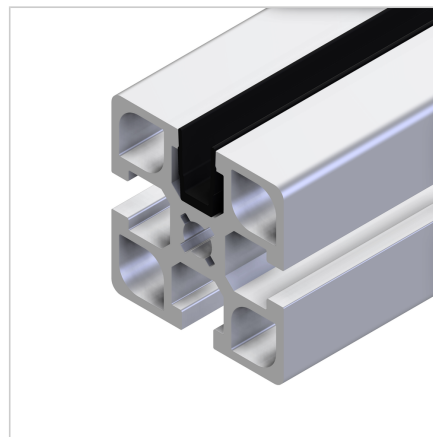

POKROV UTORA ČRN L=2m

Šifra: 221070/0

Pokrovni profil 45 za učinkovito zaščito in estetski videz aluminijastih profilov serije 45 v črni barvi.

[Povezava do izdelka →](#)

Tehnični podatki / vključeni artikli

- PVC, ekstrudiran, črn
- Barva: prometno črna, podobna RAL 9017
- Teža = 0,060 kg/m
- Dolžina palice = 2 m

Uporaba

- Nameščen z utorom navznoter: Za zapiranje profilnih utorov
- **Nameščen z utorom navzven:** Za vpenjanje površinskih elementov do debeline 6 mm, dimenzijska izravnava s silikonsko ali gumijasto vrvico **ident št.** 22.1102/0

Navodila za uporabo / način montaže

- Priklopite ali vstavite v utor profila