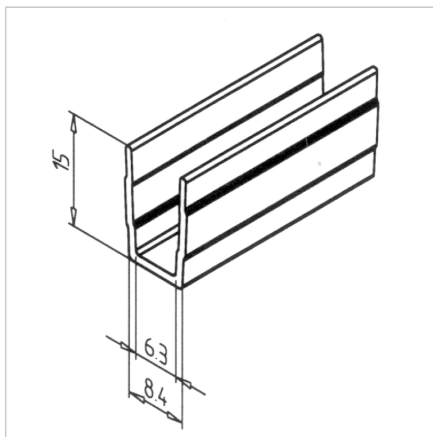

POKROV UTORA ČRN L=2m

Šifra: 221070/0

Pokrovni profil 45 za učinkovito zaščito in estetski videz aluminijastih profilov serije 45 v črni barvi.

[Povezava do izdelka →](#)

Tehnični podatki / vključeni artikli

- PVC, ekstrudiran, črn
- Barva: prometno črna, podobna RAL 9017
- Teža = 0,060 kg/m
- Dolžina palice = 2 m

Uporaba

- Nameščen z utorom navznoter: Za zapiranje profilnih utorov
- **Nameščen z utorom navzven:** Za vpenjanje površinskih elementov do debeline 6 mm, dimenzijska izravnava s silikonsko ali gumijasto vrvico **ident št.** 22.1102/0