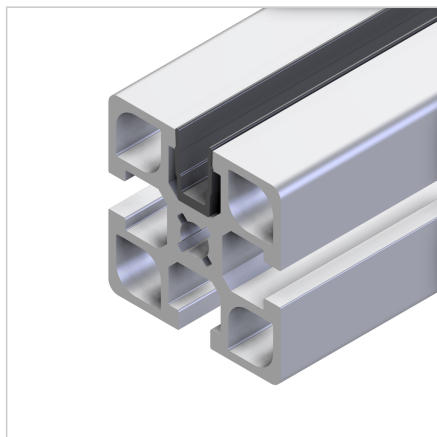

POKROV UTORA ČRN L=2m

Šifra: 221070/0

Pokrovni profil 45 za učinkovito zaščito in estetski videz aluminijastih profilov serije 45 v črni barvi.

[Povezava do izdelka →](#)

Tehnični podatki / vključeni artikli

- PVC, ekstrudiran, črn
- Barva: prometno črna, podobna RAL 9017
- Teža = 0,060 kg/m
- Dolžina palice = 2 m

Uporaba

- Nameščen z utorom navznoter: Za zapiranje profilnih utorov
- **Nameščen z utorom navzven:** Za vpenjanje površinskih elementov do debeline 6 mm, dimenzijska izravnava s silikonsko ali gumijasto vrvico **ident št.** 22.1102/0

Navodila za uporabo / način montaže

- Priklopite ali vstavite v utor profila