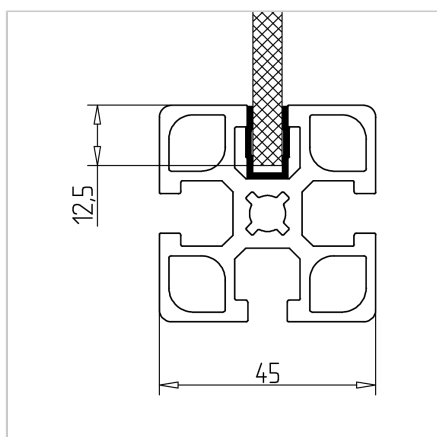

POKROV UTORA ČRN L=2m

Šifra: 221070/0

Pokrovni profil 45 za učinkovito zaščito in estetski videz aluminijastih profilov serije 45 v črni barvi.

[Povezava do izdelka →](#)

Tehnični podatki / vključeni artikli

- PVC, ekstrudiran, črn
- Barva: prometno črna, podobna RAL 9017
- Teža = 0,060 kg/m
- Dolžina palice = 2 m

Uporaba

- Nameščen z utorom navznoter: Za zapiranje profilnih utorov
- **Nameščen z utorom navzven:** Za vpenjanje površinskih elementov do debeline 6 mm, dimenzijska izravnava s silikonsko ali gumijasto vrvico **ident št.** 22.1102/0

Navodila za uporabo / način montaže

- Priklopite ali vstavite v utor profila