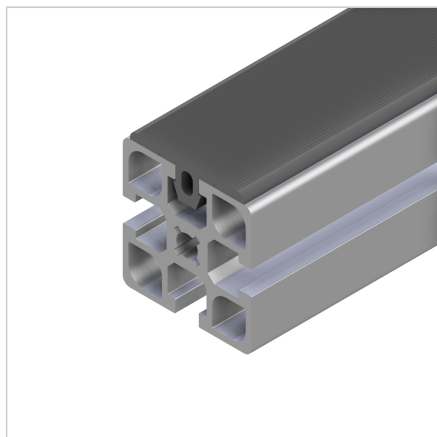

POKROV PROFILA EPDM SIV

Šifra: 221098/1

Pokrivni profil 45 za trajno zaščito in estetski zaključek aluminijastih profilov serije 45 v sivi barvi.

[Povezava do izdelka →](#)

Tehnični podatki / vključeni artikli

- NBR, ekstruzijsko oblikovan, siva
- Trdota (Shore A) 70°
- Dolžina koluta 50 m
- Teža = 0,230 kg/m

Uporaba

- Zaščita robov
- Varnostni korak
- Lestve
- Poličniki za material

Navodila za uporabo / način montaže

- Vtisnite v utor profila
- Spodnja stran profila ima 2 zarezi za trganje za prilagoditev širine aluminijastemu profilu