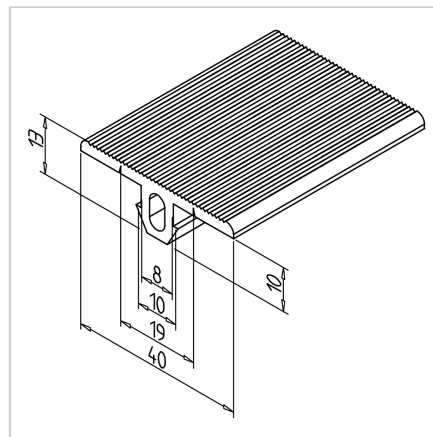

POKROV PROFILA EPDM SIV

Šifra: 221098/1

Pokrivni profil 45 za trajno zaščito in estetski zaključek aluminijastih profilov serije 45 v sivi barvi.

[Povezava do izdelka →](#)

Tehnični podatki / vključeni artikli

- NBR, ekstruzijsko oblikovan, siva
- Trdota (Shore A) 70°
- Dolžina koluta 50 m
- Teža = 0,230 kg/m

Uporaba

- Zaščita robov
- Varnostni korak
- Lestve
- Poličniki za material

Navodila za uporabo / način montaže

- Vtisnite v utor profila
- Spodnja stran profila ima 2 zarezi za trganje za prilagoditev širine aluminijastemu profilu