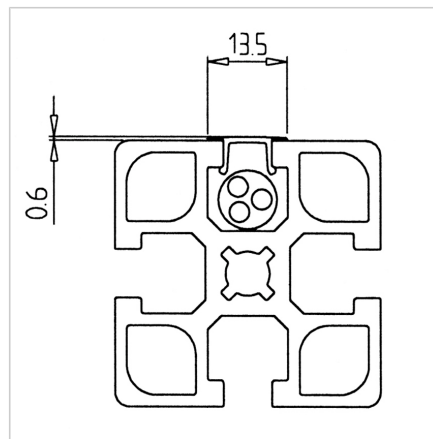

POKROV UTORA K RUMEN L=2m

Šifra: 221020/4

[Povezava do izdelka →](#)

Tehnični podatki / vključeni artikli

- ABS, ekstrudiran, siv
- Barva: bazaltno siva, podobna RAL 7012
- Teža = 0,023 kg/m
- Dolžina palice = 2 m

Uporaba

- Prašno tesnjenje profilnih utorov
- Presek utora ostane večinoma prost za polaganje kablov ali cevi
- Informacijske ploščice

Navodila za uporabo / način montaže

- Ročno pritisnite na utor profila