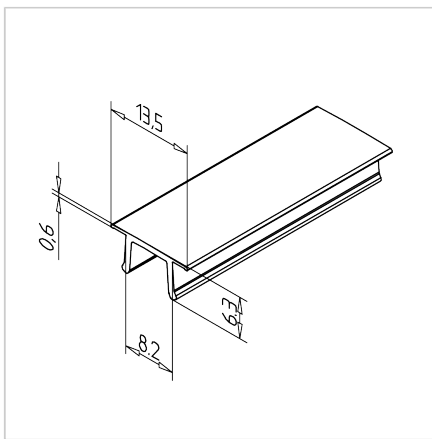

## POKROV UTORA K RUMEN L=2m

Šifra: 221020/4

[Povezava do izdelka →](#)

### Tehnični podatki / vključeni artikli

- ABS, ekstrudiran, siv
- Barva: bazaltno siva, podobna RAL 7012
- Teža = 0,023 kg/m
- Dolžina palice = 2 m

### Uporaba

- Prašno tesnjenje profilnih utorov
- Presek utora ostane večinoma prost za polaganje kablov ali cevi
- Informacijske ploščice