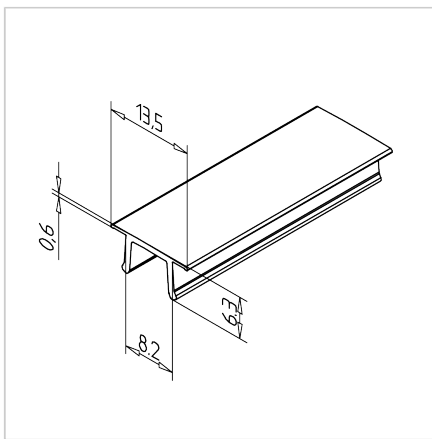

POKROV UTORA K RUMEN L=2m

Šifra: 221020/4

[Povezava do izdelka →](#)

Tehnični podatki / vključeni artikli

- ABS, ekstrudiran, siv
- Barva: bazaltno siva, podobna RAL 7012
- Teža = 0,023 kg/m
- Dolžina palice = 2 m

Uporaba

- Prašno tesnjenje profilnih utorov
- Presek utora ostane večinoma prost za polaganje kablov ali cevi
- Informacijske ploščice

Navodila za uporabo / način montaže

- Ročno pritisnite na utor profila