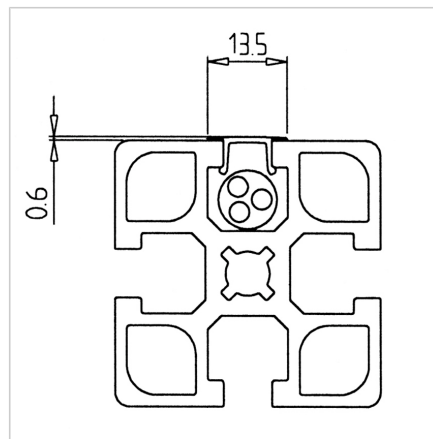

## POKROV UTORA K RUMEN L=2m

Šifra: 221020/4

[Povezava do izdelka →](#)

### Tehnični podatki / vključeni artikli

- ABS, ekstrudiran, siv
- Barva: bazaltno siva, podobna RAL 7012
- Teža = 0,023 kg/m
- Dolžina palice = 2 m