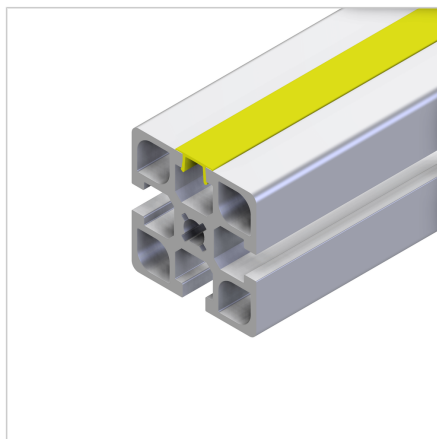

POKROV UTORA K RUMEN L=2m

Šifra: 221020/4

[Povezava do izdelka →](#)

Tehnični podatki / vključeni artikli

- ABS, ekstrudiran, siv
- Barva: bazaltno siva, podobna RAL 7012
- Teža = 0,023 kg/m
- Dolžina palice = 2 m

Uporaba

- Prašno tesnjenje profilnih utorov
- Presek utora ostane večinoma prost za polaganje kablov ali cevi
- Informacijske ploščice

Navodila za uporabo / način montaže

- Ročno pritisnite na utor profila