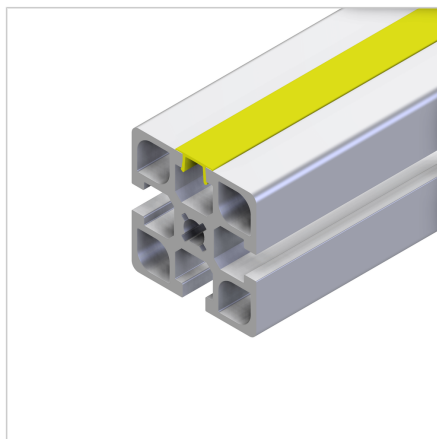

## POKROV UTORA K RUMEN L=2m

Šifra: 221020/4

[Povezava do izdelka →](#)

### Tehnični podatki / vključeni artikli

- ABS, ekstrudiran, siv
- Barva: bazaltno siva, podobna RAL 7012
- Teža = 0,023 kg/m
- Dolžina palice = 2 m

### Uporaba

- Prašno tesnjenje profilnih utorov
- Presek utora ostane večinoma prost za polaganje kablov ali cevi
- Informacijske ploščice