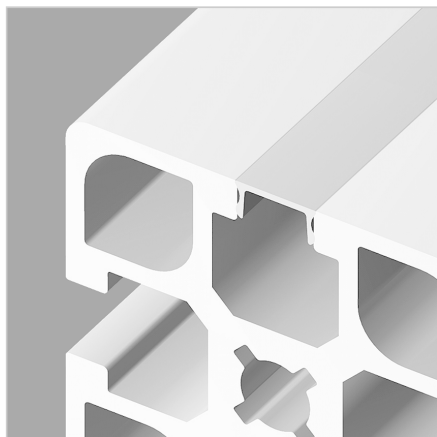

## POKROV UTORA L E6/EV1 L=2m

Šifra: 201021/1

Anodiziran pokrovni profil L E6/EV1 za trajno zaščito in urejen zaključek aluminijastih profilov.

[Povezava do izdelka →](#)

### Tehnični podatki / vključeni artikli

- Aluminij, eloksiran E6/EV1
- Na voljo tudi neeloksiran na zahtevo Ident št. [201021/0](#)
- Teža = 0,030 kg/m
- Dolžina palice = 2 m

### Uporaba

- Prašno tesnjenje profilnih utorov
- Presek utora ostane večinoma prost za polaganje kablov ali cevi
- Informacijske ploščice