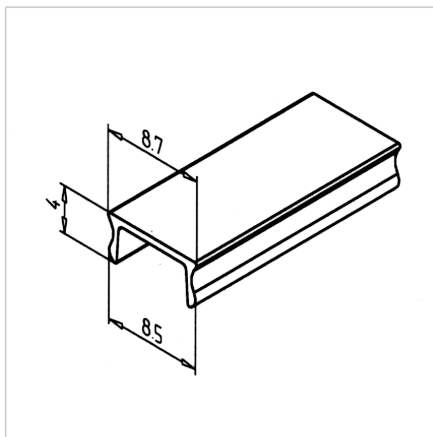

## POKROV UTORA L E6/EV1 L=2m

Šifra: 201021/1

Anodiziran pokrovni profil L E6/EV1 za trajno zaščito in urejen zaključek aluminijastih profilov.

[Povezava do izdelka →](#)

### Tehnični podatki / vključeni artikli

- Aluminij, eloksiran E6/EV1
- Na voljo tudi neeloksiran na zahtevo Ident št. [201021/0](#)
- Teža = 0,030 kg/m
- Dolžina palice = 2 m

### Uporaba

- Prašno tesnjenje profilnih utorov
- Presek utora ostane večinoma prost za polaganje kablov ali cevi
- Informacijske ploščice