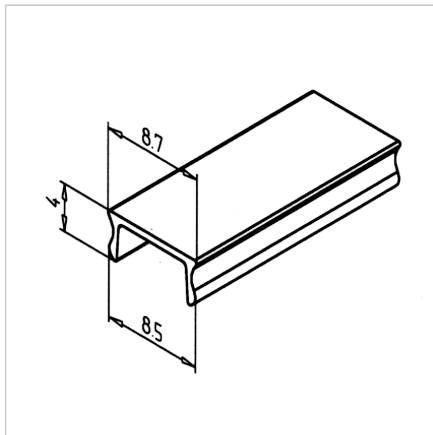

POKROV UTORA L E6/EV1

Šifra: 201021/1

Anodiziran pokrovni profil L E6/EV1 za trajno zaščito in urejen zaključek aluminijastih profilov.

[Povezava do izdelka →](#)

Tehnični podatki / vključeni artikli

- Aluminij, eloksiran E6/EV1
- Na voljo tudi neeloksiran na zahtevo Ident št. [201021/0](#)
- Teža = 0,030 kg/m
- Dolžina palice = 2 m

Uporaba

- Prašno tesnjenje profilnih utorov
- Presek utora ostane večinoma prost za polaganje kablov ali cevi
- Informacijske ploščice

Navodila za uporabo / način montaže

- Ročno pritisnite na utor profila