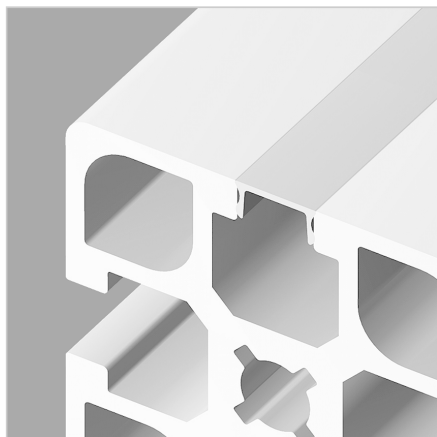

## POKROV UTORA L E6/EV1

Šifra: 201021/1

Anodiziran pokrovni profil L E6/EV1 za trajno zaščito in urejen zaključek aluminijastih profilov.

[Povezava do izdelka →](#)

### Tehnični podatki / vključeni artikli

- Aluminij, eloksiran E6/EV1
- Na voljo tudi neeloksiran na zahtevo Ident št. [201021/0](#)
- Teža = 0,030 kg/m
- Dolžina palice = 2 m

### Uporaba

- Prašno tesnjenje profilnih utorov
- Presek utora ostane večinoma prost za polaganje kablov ali cevi
- Informacijske ploščice