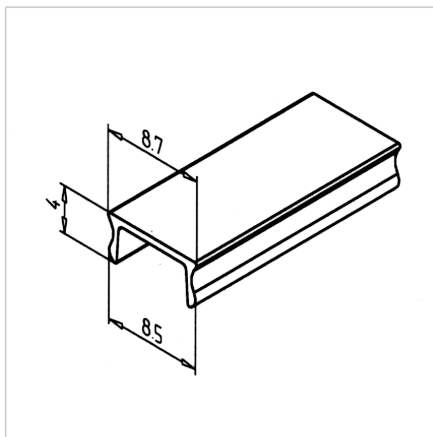

## POKROV UTORA L E6/EV1

Šifra: 201021/1

Anodiziran pokrovni profil L E6/EV1 za trajno zaščito in urejen zaključek aluminijastih profilov.

[Povezava do izdelka →](#)

### Tehnični podatki / vključeni artikli

- Aluminij, eloksiran E6/EV1
- Na voljo tudi neeloksiran na zahtevo Ident št. [201021/0](#)
- Teža = 0,030 kg/m
- Dolžina palice = 2 m

### Uporaba

- Prašno tesnjenje profilnih utorov
- Presek utora ostane večinoma prost za polaganje kablov ali cevi
- Informacijske ploščice