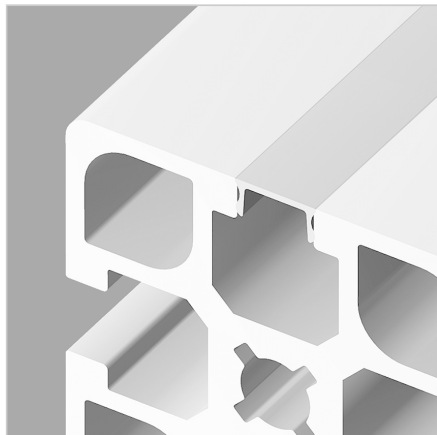

POKROV UTORA L E6/EV1

Šifra: 201021/1

Anodiziran pokrovni profil L E6/EV1 za trajno zaščito in urejen zaključek aluminijastih profilov.

[Povezava do izdelka →](#)

Tehnični podatki / vključeni artikli

- Aluminij, eloksiran E6/EV1
- Na voljo tudi neeloksiran na zahtevo Ident št. [201021/0](#)
- Teža = 0,030 kg/m
- Dolžina palice = 2 m

Uporaba

- Prašno tesnjenje profilnih utorov
- Presek utora ostane večinoma prost za polaganje kablov ali cevi
- Informacijske ploščice

Navodila za uporabo / način montaže

- Ročno pritisnite na utor profila