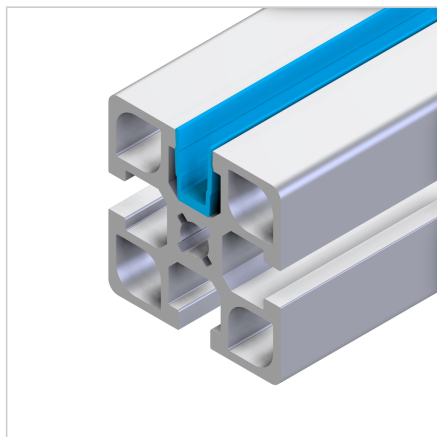

## POKROV UTORA MODER L=2m

Šifra: 221072/0

Pokrovni profil 45 nudi zaščito in estetski zaključek aluminijastih profilov serije 45, na voljo v modri barvi.

[Povezava do izdelka →](#)

### Tehnični podatki / vključeni artikli

- PVC, ekstrudiran, svetlo siva
- Barva: prometno črna, podobna RAL 9035
- Teža = 0,060 kg/m
- Dolžina palice = 2 m

### Uporaba

- Nameščen z utorom navznoter: Za zapiranje profilnih utorov
- **Nameščen z utorom navzven:**  
Za vpenjanje površinskih elementov do debeline 6 mm, dimenzijska izravnava s silikonsko ali gumijasto vrvico **ident št.** 22.1102/0