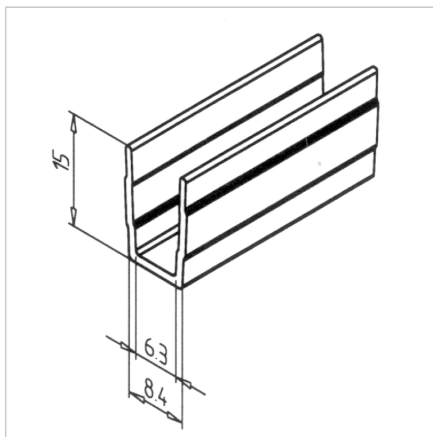

POKROV UTORA MODER L=2m

Šifra: 221072/0

Pokrovni profil 45 nudi zaščito in estetski zaključek aluminijastih profilov serije 45, na voljo v modri barvi.

[Povezava do izdelka →](#)

Tehnični podatki / vključeni artikli

- PVC, ekstrudiran, svetlo siva
- Barva: prometno črna, podobna RAL 9035
- Teža = 0,060 kg/m
- Dolžina palice = 2 m

Uporaba

- Nameščen z utorom navznoter: Za zapiranje profilnih utorov
- **Nameščen z utorom navzven:**
Za vpenjanje površinskih elementov do debeline 6 mm, dimenzijska izravnava s silikonsko ali gumijasto vrvico **ident št.** 22.1102/0