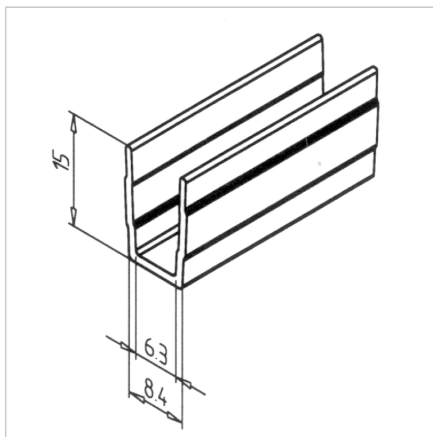

## POKROV UTORA MODER L=2m

Šifra: 221072/0

Pokrovni profil 45 nudi zaščito in estetski zaključek aluminijastih profilov serije 45, na voljo v modri barvi.

[Povezava do izdelka →](#)

### Tehnični podatki / vključeni artikli

- PVC, ekstrudiran, svetlo siva
- Barva: prometno črna, podobna RAL 9035
- Teža = 0,060 kg/m
- Dolžina palice = 2 m

### Uporaba

- Nameščen z utorom navznoter: Za zapiranje profilnih utorov
- **Nameščen z utorom navzven:**  
Za vpenjanje površinskih elementov do debeline 6 mm, dimenzijska izravnava s silikonsko ali gumijasto vrvico **ident št.** 22.1102/0