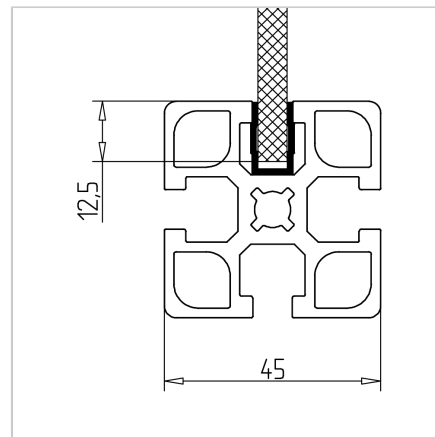

## POKROV UTORA MODER L=2m

Šifra: 221072/0

Pokrovni profil 45 nudi zaščito in estetski zaključek aluminijastih profilov serije 45, na voljo v modri barvi.

[Povezava do izdelka →](#)

### Tehnični podatki / vključeni artikli

- PVC, ekstrudiran, svetlo siva
- Barva: prometno črna, podobna RAL 9035
- Teža = 0,060 kg/m
- Dolžina palice = 2 m

### Uporaba

- Nameščen z utorom navznoter: Za zapiranje profilnih utorov
- **Nameščen z utorom navzven:**  
Za vpenjanje površinskih elementov do debeline 6 mm, dimenzijska izravnava s silikonsko ali gumijasto vrvico **ident št.** 22.1102/0