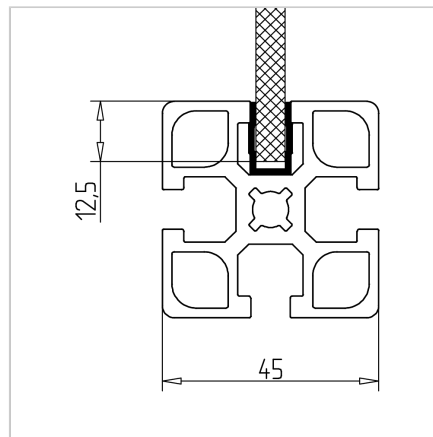

POKROV UTORA MODER L=2m

Šifra: 221072/0

Pokrovni profil 45 nudi zaščito in estetski zaključek aluminijastih profilov serije 45, na voljo v modri barvi.

[Povezava do izdelka →](#)

Tehnični podatki / vključeni artikli

- PVC, ekstrudiran, svetlo siva
- Barva: prometno črna, podobna RAL 9035
- Teža = 0,060 kg/m
- Dolžina palice = 2 m

Uporaba

- Nameščen z utorom navznoter: Za zapiranje profilnih utorov
- **Nameščen z utorom navzven:**
Za vpenjanje površinskih elementov do debeline 6 mm, dimenzijska izravnava s silikonsko ali gumijasto vrvico **ident št.** 22.1102/0

Navodila za uporabo / način montaže

- Priklopite ali vstavite v utor profila