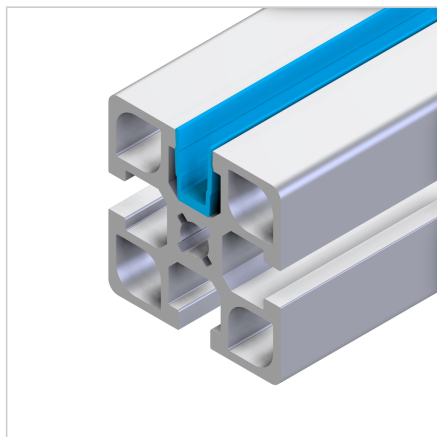

POKROV UTORA MODER L=2m

Šifra: 221072/0

Pokrovni profil 45 nudi zaščito in estetski zaključek aluminijastih profilov serije 45, na voljo v modri barvi.

[Povezava do izdelka →](#)

Tehnični podatki / vključeni artikli

- PVC, ekstrudiran, svetlo siva
- Barva: prometno črna, podobna RAL 9035
- Teža = 0,060 kg/m
- Dolžina palice = 2 m

Uporaba

- Nameščen z utorom navznoter: Za zapiranje profilnih utorov
- **Nameščen z utorom navzven:**
Za vpenjanje površinskih elementov do debeline 6 mm, dimenzijska izravnava s silikonsko ali gumijasto vrvico **ident št.** 22.1102/0

Navodila za uporabo / način montaže

- Priklopite ali vstavite v utor profila