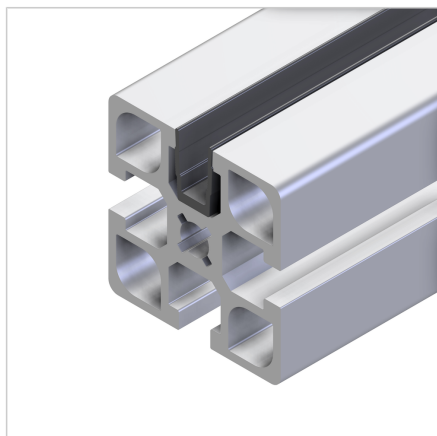

## POKROV UTORA SIV L=2m

Šifra: 221070/1

Pokrovni profil 45 za zanesljivo zapiranje utorov aluminijastih profilov ali za namestitev plošč do 6 mm debeline - primeren za različne montažne potrebe.

[Povezava do izdelka →](#)

### Tehnični podatki / vključeni artikli

- PVC, ekstrudiran, siva
- Barva: prometno črna, podobna RAL 9012
- Teža = 0,060 kg/m
- Dolžina palice = 2 m

### Uporaba

- Nameščen z utorom navznoter: Za zapiranje profilnih utorov
- **Nameščen z utorom navzven:** Za vpenjanje površinskih elementov do debeline 6 mm, dimenzijska izravnava s silikonsko ali gumijasto vrvico **ident št.** 22.1102/0