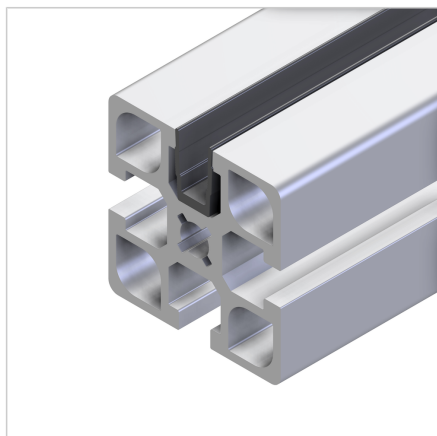

POKROV UTORA SIV L=2m

Šifra: 221070/1

Pokrovni profil 45 za zanesljivo zapiranje utorov aluminijastih profilov ali za namestitev plošč do 6 mm debeline - primeren za različne montažne potrebe.

[Povezava do izdelka →](#)

Tehnični podatki / vključeni artikli

- PVC, ekstrudiran, siva
- Barva: prometno črna, podobna RAL 9012
- Teža = 0,060 kg/m
- Dolžina palice = 2 m

Uporaba

- Nameščen z utorom navznoter: Za zapiranje profilnih utorov
- **Nameščen z utorom navzven:** Za vpenjanje površinskih elementov do debeline 6 mm, dimenzijska izravnava s silikonsko ali gumijasto vrvico **ident št.** 22.1102/0

Navodila za uporabo / način montaže

- Priklopite ali vstavite v utor profila