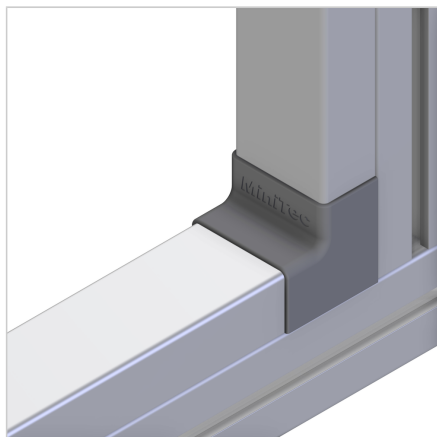

POKROV VERTIKALNI SPOJ ZA KABELSKI KANAL 45 AL

Šifra: 221118/1

Zaščita robov za kabelski kanal 45, preprečuje poškodbe robov in podaljšuje življenjsko dobo kanala.

[Povezava do izdelka →](#)

Tehnični podatki / vključeni artikli

- ABS, brizgana plastika, sivo
- Teža = 0,010 kg/kom

Uporaba

- Povezava kabelskega kanala 45 AL z notranjimi koti

Navodila za uporabo / način montaže

- Priklopite prvo stran kabelskega kanala na sponke.
- Vstavite kotnik
- Priklopite drugo stran kabelskega kanala in potisnite do konca