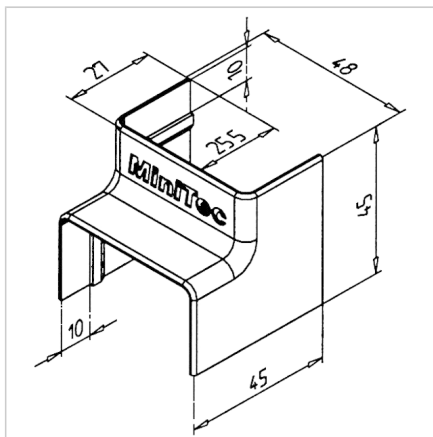

POKROV VERTIKALNI SPOJ ZA KABELSKI KANAL 45 AL

Šifra: 221118/1

Zaščita robov za kabelski kanal 45, preprečuje poškodbe robov in podaljšuje življenjsko dobo kanala.

[Povezava do izdelka →](#)

Tehnični podatki / vključeni artikli

- ABS, brizgana plastika, sivo
- Teža = 0,010 kg/kom

Uporaba

- Povezava kabelskega kanala 45 AL z notranjimi koti

Navodila za uporabo / način montaže

- Priklopite prvo stran kabelskega kanala na sponke.
- Vstavite kotnik
- Priklopite drugo stran kabelskega kanala in potisnite do konca