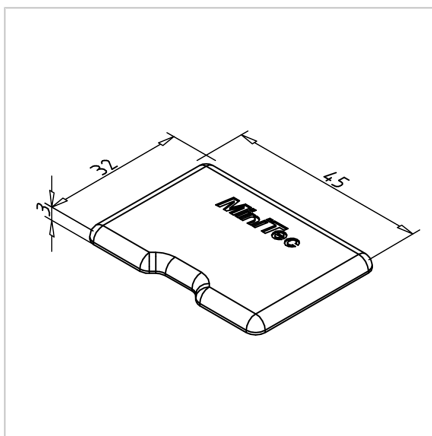

POKROV VPENJALNEGA PROFILA 45X32 K SIV

Šifra: 221193/1

Pokrov vpenjalnega profila 45 x 32 K. Plastični zaključni pokrov za zaščito robov alu profilov. Enostavna montaža, zanesljiva zaščita.

[Povezava do izdelka →](#)

Tehnični podatki / vključeni artikli

- ABS, brizgana plastika, siva
- Teža = 0,004 kg/kos

Uporaba

- Pokrov odprtega konca profilov serije 45

Navodila za uporabo / način montaže

- Montaža s pritiskom na čelno stran profila