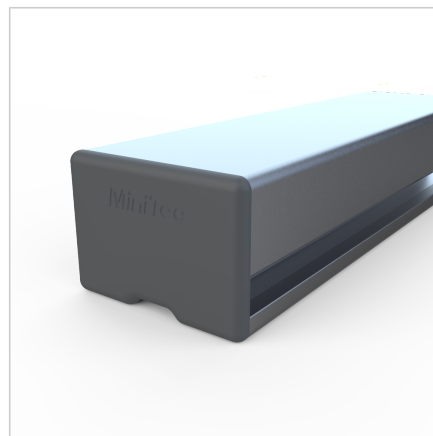

POKROV VPENJALNEGA PROFILA 45X32 K SIV

Šifra: 221193/1

Pokrov vpenjalnega profila 45 x 32 K. Plastični zaključni pokrov za zaščito robov alu profilov. Enostavna montaža, zanesljiva zaščita.

[Povezava do izdelka →](#)

Tehnični podatki / vključeni artikli

- ABS, brizgana plastika, siva
- Teža = 0,004 kg/kos

Uporaba

- Pokrov odprtega konca profilov serije 45

Navodila za uporabo / način montaže

- Montaža s pritiskom na čelno stran profila