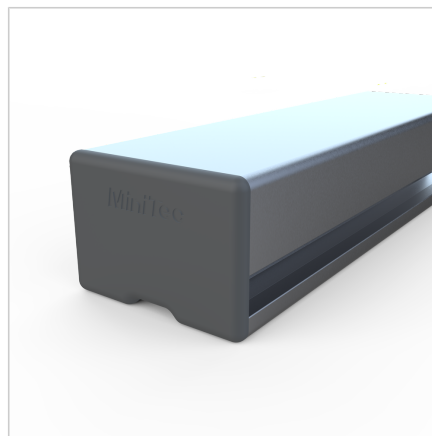

POKROV VPENJALNEGA PROFILA 45X32 K SIV

Šifra: 221193/1

Pokrov vpenjalnega profila 45 x 32 K. Plastični zaključni pokrov za zaščito robov alu profilov. Enostavna montaža, zanesljiva zaščita.

[Povezava do izdelka →](#)

Tehnični podatki / vključeni artikli

- ABS, brizgana plastika, siva
- Teža = 0,004 kg/kos

Uporaba

- Pokrov odprtega konca profilov serije 45

Navodila za uporabo / način montaže

- Montaža s pritiskom na čelno stran profila