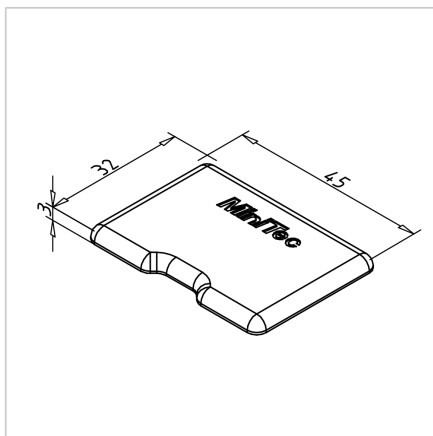

POKROV VPENJALNEGA PROFILA 45X32 K SIV

Šifra: 221193/1

Pokrov vpenjalnega profila 45 x 32 K. Plastični zaključni pokrov za zaščito robov alu profilov. Enostavna montaža, zanesljiva zaščita.

[Povezava do izdelka →](#)

Tehnični podatki / vključeni artikli

- ABS, brizgana plastika, siva
- Teža = 0,004 kg/kos

Uporaba

- Pokrov odprtega konca profilov serije 45

Navodila za uporabo / način montaže

- Montaža s pritiskom na čelno stran profila