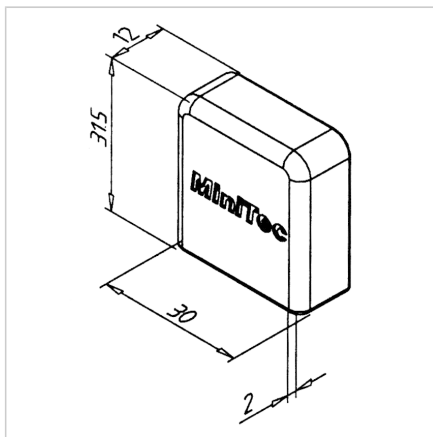

POKROV ZA KABELSKI KANAL 27 AL

Šifra: 221119/1

Zaključni pokrov za aluminijast kabelski kanal 27, zagotavlja estetsko in varno zaprtje aluminijastega kanala

[Povezava do izdelka →](#)

Tehnični podatki / vključeni artikli

- ABS, brizgana plastika, sivo
- Teža = 0,004 kg/kom

Uporaba

- Končni pokrov za cev AL
- Izdelajte zunanje kote z AL kanalom za kabel

Navodila za uporabo / način montaže

- Preprosto potisnite na konec kabelskega kanala