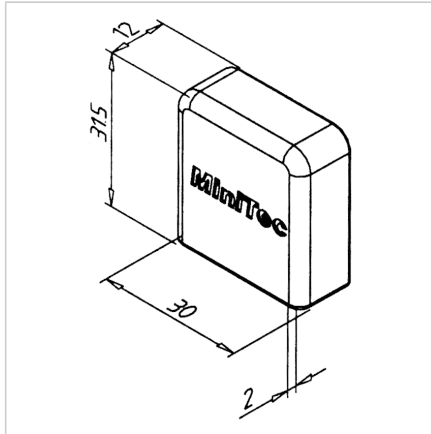

## POKROV ZA KABELSKI KANAL 27 AL

Šifra: 221119/1

Zaključni pokrov za aluminijast kabelski kanal 27, zagotavlja estetsko in varno zaprtje aluminijastega kanala

[Povezava do izdelka →](#)

### Tehnični podatki / vključeni artikli

- ABS, brizgana plastika, sivo
- Teža = 0,004 kg/kom