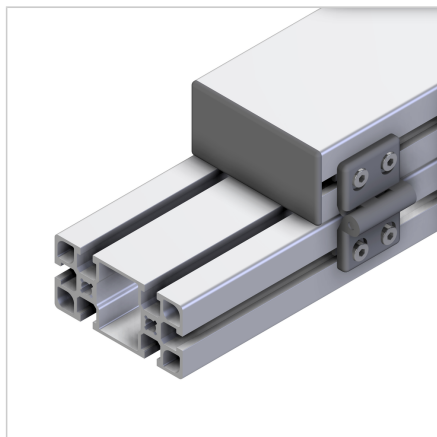

## POKROV ZA KABELSKI KANAL 90

Šifra: 221045/0

Zaključni pokrov za aluminijast kabelski kanal 90, zagotavlja estetsko in varno zaprtje aluminijastega kanala

[Povezava do izdelka →](#)

### Tehnični podatki / vključeni artikli

- ABS, brizgana plastika, sivo
- Teža = 0,011 kg/kom

### Uporaba

- Zaključek kabelskega kanala 90 AL
- Izdelava kotov na zunanji strani