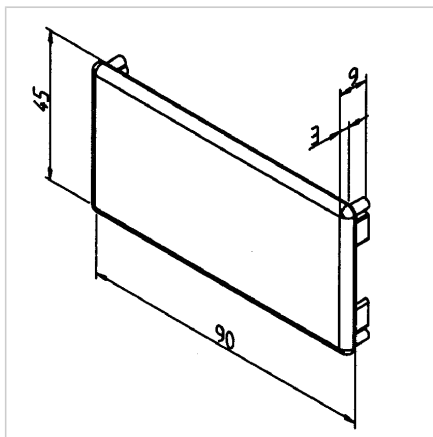

## POKROV ZA KABELSKI KANAL 90

Šifra: 221045/0

Zaključni pokrov za aluminijast kabelski kanal 90, zagotavlja estetsko in varno zaprtje aluminijastega kanala

[Povezava do izdelka →](#)

### Tehnični podatki / vključeni artikli

- ABS, brizgana plastika, sivo
- Teža = 0,011 kg/kom

### Uporaba

- Zaključek kabelskega kanala 90 AL
- Izdelava kotov na zunanji strani