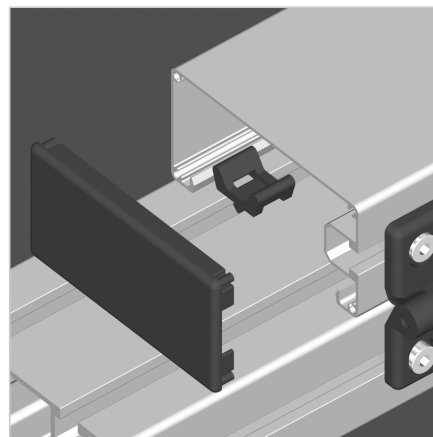

## POKROV ZA KABELSKI KANAL 90

Šifra: 221045/0

Zaključni pokrov za aluminijast kabelski kanal 90, zagotavlja estetsko in varno zaprtje aluminijastega kanala

[Povezava do izdelka →](#)

### Tehnični podatki / vključeni artikli

- ABS, brizgana plastika, sivo
- Teža = 0,011 kg/kom

### Uporaba

- Zaključek kabelskega kanala 90 AL
- Izdelava kotov na zunanji strani