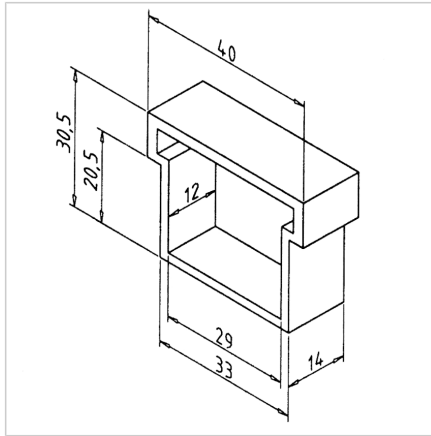

POKROV ZA KANBAN VALJČNICO

Šifra: 320572/0

[Povezava do izdelka →](#)

Tehnični podatki / vključeni artikli

- Plastika, črna
- ESD-kompatibilno
- Teža = 0,004 kg/kom

Uporaba

- Zaščita pred poškodbami

Navodila za uporabo / način montaže