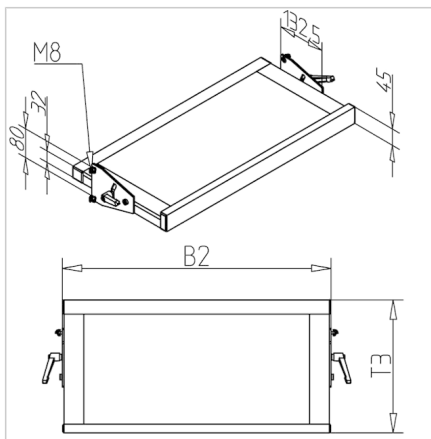

## POLICA ZA SHRANJEVANJE Z VPENJALNO ROČICO ESD

Šifra: 320501/6

[Povezava do izdelka →](#)

### Tehnični podatki / vključeni artikli

- Robustna konstrukcija iz aluminijastih profilov, anodirano E6 / EV1
- Sprednja roba z 13 mm dvignjenimi robovi
- **Prosimo, navedite širino mize B2 in globino T3**
- Dimenzija B2 = montažna širina med stebri
- Nosilnost: 400 N

### Uporaba

- Neprestano nagibno od  $-30^\circ$  do  $+30^\circ$
- Stojalo je nastavljivo