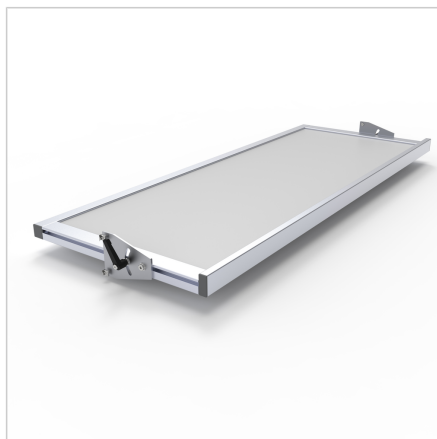

## POLICA ZA SHRANJEVANJE Z VPENJALNO ROČICO ESD

Šifra: 320501/6

[Povezava do izdelka →](#)

### Tehnični podatki / vključeni artikli

- Robustna konstrukcija iz aluminijastih profilov, anodirano E6 / EV1
- Sprednja roba z 13 mm dvignjenimi robovi
- **Prosimo, navedite širino mize B2 in globino T3**
- Dimenzija B2 = montažna širina med stebri
- Nosilnost: 400 N

### Uporaba

- Neprestano nagibno od  $-30^\circ$  do  $+30^\circ$
- Stojalo je nastavljivo