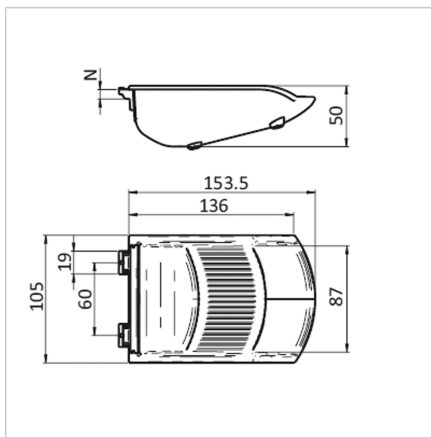

## POSODA ZA DROBNE ELEMENTE, ČRNA ESD

Šifra: 320682/1

[Povezava do izdelka →](#)

### Tehnični podatki / vključeni artikli

- Plastika, črna
- Največja nosilnost do 3 kg
- Dobavljeno brez okna, nalepke in elastičnega blažilnika
- Teža = 0,130 kg/kom

### Navodila za uporabo / način montaže

- Enostavna montaža z zasukom v utor profila.