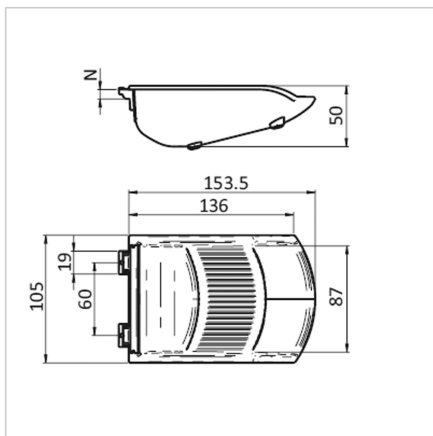

POSODA ZA DROBNE ELEMENTE, SIVA

Šifra: 320681/0

ESD posoda za zaboje na delovni mizi omogoča urejeno shranjevanje, hiter dostop in varno rokovanje z drobnim materialom.

[Povezava do izdelka →](#)

Tehnični podatki / vključeni artikli

- Plastika, siva
- Maksimalna nosilnost do 3 kg
- Dobava vključuje komplet:
 - 1 posoda z ročajem
 - 1 okno
 - 1 nalepka
 - 4 elastični blažilniki, samolepilni
- Na voljo tudi v ESD različici pod **ident št.** 320682/1
- Teža = 0,120 kg/kom

Uporaba

- Postavitev majhnih delov, vijakov, matic itd. na montažnih delovnih mestih
- Primeren za vse profile serije 45

Navodila za uporabo / način montaže

- Enostavna montaža z zasukom v utor profila.