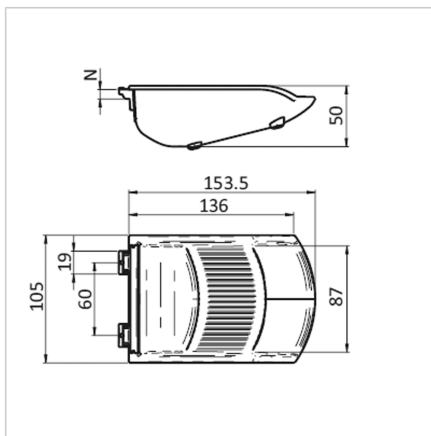

POSODA ZA DROBNE ELEMENTE, SIVA

Šifra: 320681/0

ESD posoda za zaboje na delovni mizi omogoča urejeno shranjevanje, hiter dostop in varno rokovanje z drobnim materialom.

[Povezava do izdelka →](#)

Tehnični podatki / vključeni artikli

- Plastika, siva
- Maksimalna nosilnost do 3 kg
- Dobava vključuje komplet:
 - 1 posoda z ročajem
 - 1 okno
 - 1 nalepka
 - 4 elastični blažilniki, samolepilni
- Na voljo tudi v ESD različici pod **ident št.** 320682/1
- Teža = 0,120 kg/kom

Uporaba

- Postavitev majhnih delov, vijakov, matic itd. na montažnih delovnih mestih
- Primeren za vse profile serije 45

Navodila za uporabo / način montaže

- Enostavna montaža z zasukom v utor profila.