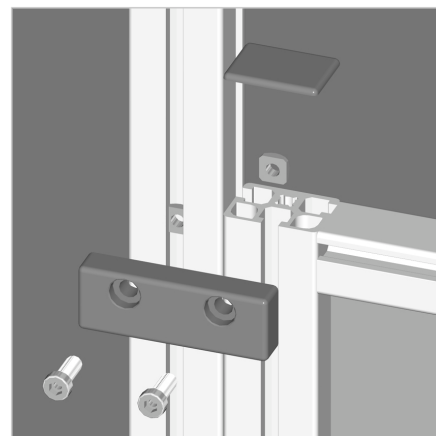

POVEZOVALNA PLOŠČICA 90X32

Šifra: 211346/0

Povezovalna ploščica 90 x 32 za trdno povezavo dveh zaščitnih enot iz alu profilov brez vrzeli. Uporablja se za ojačitev enot in povezavo že sestavljenih modulov za stabilno konstrukcijo.

[Povezava do izdelka →](#)

Tehnični podatki / vključeni artikli

- Aluminij, tlačno litje, prašno barvan, siva barva
- S priloženim pritrdilnim materialom iz pocinkanega jekla
- Teža = 0,136 kg/kos

Uporaba

- Spoj dveh zaščit brez reže
- Ojačitev zaščitnih enot
- Povezava že sestavljenih modulov

Navodila za uporabo / način montaže

- Namestitev v utor zaščitne enote in stebrov s priloženim pritrdilnim materialom