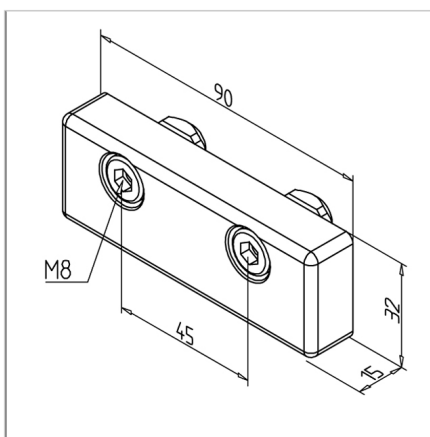

POVEZOVALNA PLOŠČICA 90X32

Šifra: 211346/0

Povezovalna ploščica 90 x 32 za trdno povezavo dveh zaščitnih enot iz alu profilov brez vrzeli. Uporablja se za ojačitev enot in povezavo že sestavljenih modulov za stabilno konstrukcijo.

[Povezava do izdelka →](#)

Tehnični podatki / vključeni artikli

- Aluminij, tlačno litje, prašno barvan, siva barva
- S priloženim pritrdilnim materialom iz pocinkanega jekla
- Teža = 0,136 kg/kos

Uporaba

- Spoj dveh zaščit brez reže
- Ojačitev zaščitnih enot
- Povezava že sestavljenih modulov

Navodila za uporabo / način montaže

- Namestitev v utor zaščitne enote in stebrov s priloženim pritrdilnim materialom