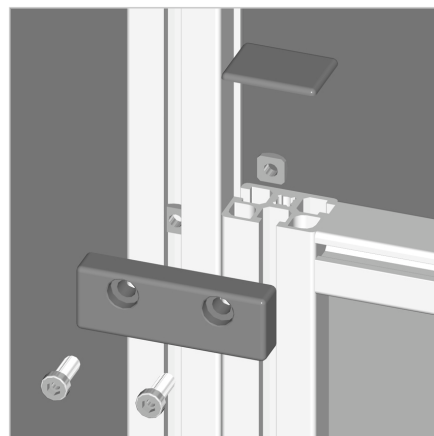

POVEZOVALNA PLOŠČICA 90X32

Šifra: 211346/0

Povezovalna ploščica 90 x 32 za trdno povezavo dveh zaščitnih enot iz alu profilov brez vrzeli. Uporablja se za ojačitev enot in povezavo že sestavljenih modulov za stabilno konstrukcijo.

[Povezava do izdelka →](#)

Tehnični podatki / vključeni artikli

- Aluminij, tlačno litje, prašno barvan, siva barva
- S priloženim pritrdilnim materialom iz pocinkanega jekla
- Teža = 0,136 kg/kos

Uporaba

- Spoj dveh zaščit brez reže
- Ojačitev zaščitnih enot
- Povezava že sestavljenih modulov

Navodila za uporabo / način montaže

- Namestitev v utor zaščitne enote in stebrov s priloženim pritrdilnim materialom