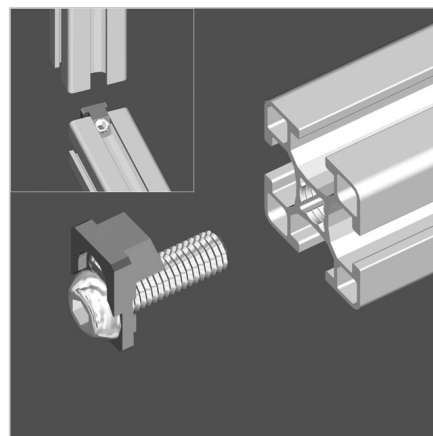

## POWER LOCK SPOJNIK 30

Šifra: 210014/0

Power-lock samozatezni spojnik 30 za hitro in močno povezovanje alu profilov brez dodatne obdelave. Zanesljiv oprijem, preprosta montaža.

[Povezava do izdelka →](#)

### Tehnični podatki / vključeni artikli

- Jeklo, pocinkano
- Vijak z okroglo glavo, jeklo, pocinkano, SW 5
- Teža = 0,021 kg/kos

### Uporaba

- Za zaskočni spoj
- Primeren tudi za križne spoje

### Navodila za uporabo / način montaže

- S pomočjo imbus ključa SW 5 privijte spojni element v čelno stran profila
- Zatezni vijak M8 privijte z imbus ključem SW 4
- Priporočen zatezni moment: 12 Nm