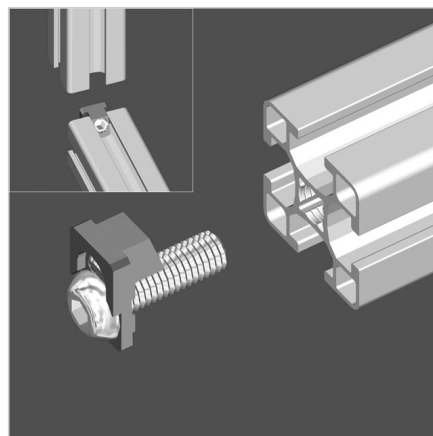

POWER LOCK SPOJNIK 30

Šifra: 210014/0

Power-lock samozatezni spojnik 30 za hitro in močno povezovanje alu profilov brez dodatne obdelave. Zanesljiv oprijem, preprosta montaža.

[Povezava do izdelka →](#)

Tehnični podatki / vključeni artikli

- Jeklo, pocinkano
- Vijak z okroglo glavo, jeklo, pocinkano, SW 5
- Teža = 0,021 kg/kos

Uporaba

- Za zaskočni spoj
- Primeren tudi za križne spoje

Navodila za uporabo / način montaže

- S pomočjo imbus ključa SW 5 privijte spojni element v čelno stran profila
- Zatezni vijak M8 privijte z imbus ključem SW 4
- Priporočen zatezni moment: 12 Nm