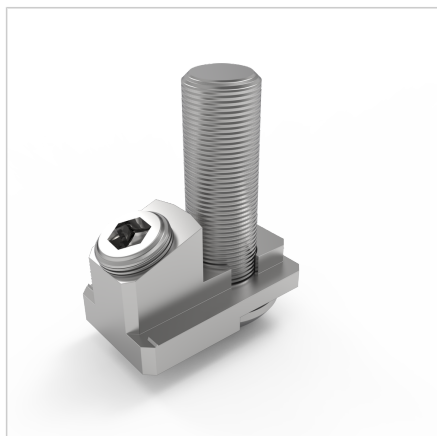

POWER LOCK SPOJNIK 30

Šifra: 210014/0

Power-lock samozatezni spojnik 30 za hitro in močno povezovanje alu profilov brez dodatne obdelave. Zanesljiv oprijem, preprosta montaža.

[Povezava do izdelka →](#)

Tehnični podatki / vključeni artikli

- Jeklo, pocinkano
- Vijak z okroglo glavo, jeklo, pocinkano, SW 5
- Teža = 0,021 kg/kos

Uporaba

- Za zaskočni spoj
- Primeren tudi za križne spoje

Navodila za uporabo / način montaže

- S pomočjo imbus ključa SW 5 privijte spojni element v čelno stran profila
- Zatezni vijak M8 privijte z imbus ključem SW 4
- Priporočen zatezni moment: 12 Nm