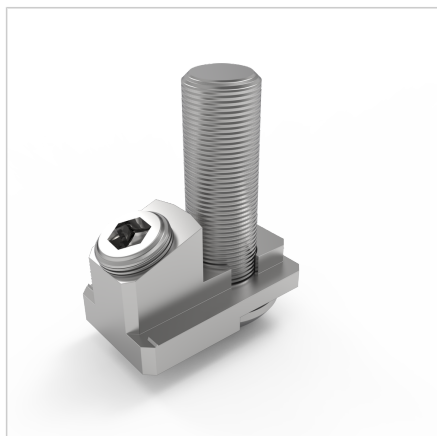

## POWER LOCK SPOJNIK 30

Šifra: 210014/0

Power-lock samozatezni spojnik 30 za hitro in močno povezovanje alu profilov brez dodatne obdelave. Zanesljiv oprijem, preprosta montaža.

[Povezava do izdelka →](#)

### Tehnični podatki / vključeni artikli

- Jeklo, pocinkano
- Vijak z okroglo glavo, jeklo, pocinkano, SW 5
- Teža = 0,021 kg/kos

### Uporaba

- Za zaskočni spoj
- Primeren tudi za križne spoje

### Navodila za uporabo / način montaže

- S pomočjo imbus ključa SW 5 privijte spojni element v čelno stran profila
- Zatezni vijak M8 privijte z imbus ključem SW 4
- Priporočen zatezni moment: 12 Nm