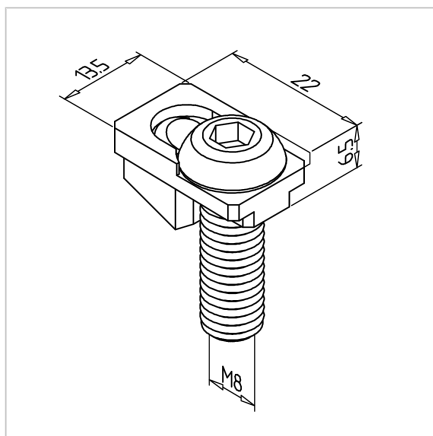

POWER LOCK SPOJNIK 30

Šifra: 210014/0

Power-lock samozatezni spojnik 30 za hitro in močno povezovanje alu profilov brez dodatne obdelave. Zanesljiv oprijem, preprosta montaža.

[Povezava do izdelka →](#)

Tehnični podatki / vključeni artikli

- Jeklo, pocinkano
- Vijak z okroglo glavo, jeklo, pocinkano, SW 5
- Teža = 0,021 kg/kos

Uporaba

- Za zaskočni spoj
- Primeren tudi za križne spoje

Navodila za uporabo / način montaže

- S pomočjo imbus ključa SW 5 privijte spojni element v čelno stran profila
- Zatezni vijak M8 privijte z imbus ključem SW 4
- Priporočen zatezni moment: 12 Nm