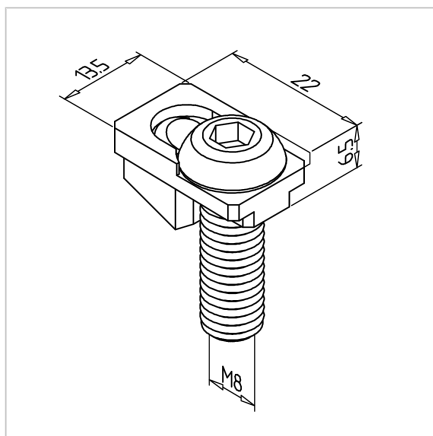

## POWER LOCK SPOJNIK 30

Šifra: 210014/0

Power-lock samozatezni spojnik 30 za hitro in močno povezovanje alu profilov brez dodatne obdelave. Zanesljiv oprijem, preprosta montaža.

[Povezava do izdelka →](#)

### Tehnični podatki / vključeni artikli

- Jeklo, pocinkano
- Vijak z okroglo glavo, jeklo, pocinkano, SW 5
- Teža = 0,021 kg/kos

### Uporaba

- Za zaskočni spoj
- Primeren tudi za križne spoje

### Navodila za uporabo / način montaže

- S pomočjo imbus ključa SW 5 privijte spojni element v čelno stran profila
- Zatezni vijak M8 privijte z imbus ključem SW 4
- Priporočen zatezni moment: 12 Nm