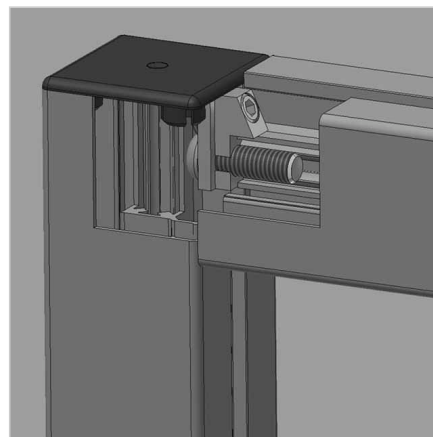

## POWER LOCK SPOJNIK 45 SF KRATEK

Šifra: 210020/0

Power-lock samozatezni spojnik 45 SF (krajša verzija) za hitro in močno povezovanje alu profilov brez dodatne obdelave.

[Povezava do izdelka →](#)

### Tehnični podatki / vključeni artikli

- Jeklo, pocinkano
- Samorezni torx vijak T40
- Teža = 0,028 kg/kom

### Uporaba

- Power-lock spoj za vse profile, primeren tudi za križne spoje
- Za večje profile se lahko uporabi več spojnih elementov

### Navodila za uporabo / način montaže

- S pomočjo imbus ključa SW 5 privijte spojni element v čelno stran profila
- Zategnite zatični vijak M8 z nastavkom SW 4
- Priporočen zatezni moment: 12 Nm