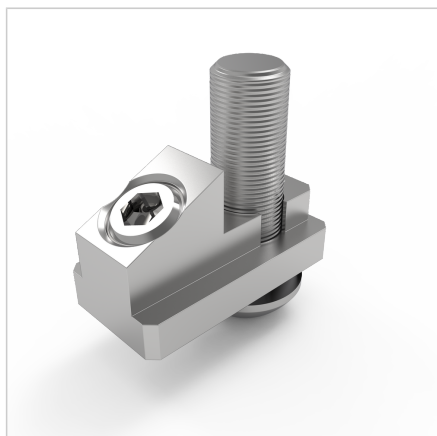

## POWER LOCK SPOJNIK 45 SF KRATEK

Šifra: 210020/0

Power-lock samozatezni spojnik 45 SF (krajša verzija) za hitro in močno povezovanje alu profilov brez dodatne obdelave.

[Povezava do izdelka →](#)

### Tehnični podatki / vključeni artikli

- Jeklo, pocinkano
- Samorezni torx vijak T40
- Teža = 0,028 kg/kom

### Uporaba

- Power-lock spoj za vse profile, primeren tudi za križne spoje
- Za večje profile se lahko uporabi več spojnih elementov

### Navodila za uporabo / način montaže

- S pomočjo imbus ključa SW 5 privijte spojni element v čelno stran profila
- Zategnite zatični vijak M8 z nastavkom SW 4
- Priporočen zatezni moment: 12 Nm