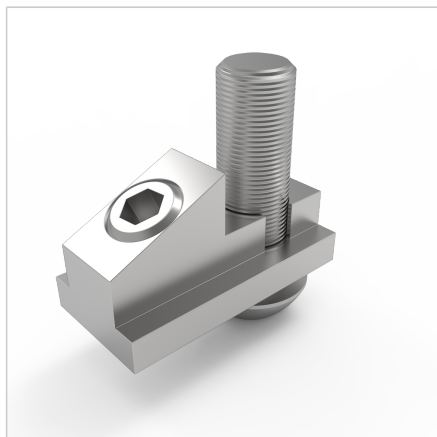

## POWER LOCK SPOJNIK 45 SF KRATEK

Šifra: 210020/0

Power-lock samozatezni spojnik 45 SF (krajša verzija) za hitro in močno povezovanje alu profilov brez dodatne obdelave.

[Povezava do izdelka →](#)

### Tehnični podatki / vključeni artikli

- Jeklo, pocinkano
- Samorezni torx vijak T40
- Teža = 0,028 kg/kom

### Uporaba

- Power-lock spoj za vse profile, primeren tudi za križne spoje
- Za večje profile se lahko uporabi več spojnih elementov

### Navodila za uporabo / način montaže

- S pomočjo imbus ključa SW 5 privijte spojni element v čelno stran profila
- Zategnite zatični vijak M8 z nastavkom SW 4
- Priporočen zatezni moment: 12 Nm