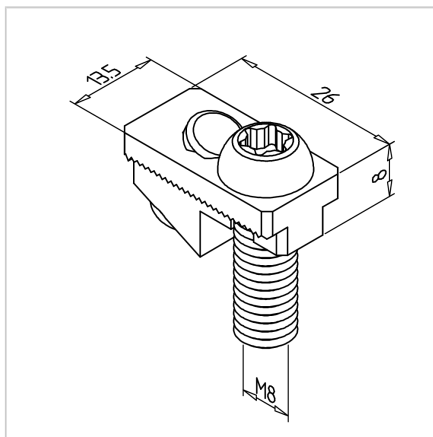

## POWER LOCK SPOJNIK 45 SF KRATEK

Šifra: 210020/0

Power-lock samozatezni spojnik 45 SF (krajša verzija) za hitro in močno povezovanje alu profilov brez dodatne obdelave.

[Povezava do izdelka →](#)

### Tehnični podatki / vključeni artikli

- Jeklo, pocinkano
- Samorezni torx vijak T40
- Teža = 0,028 kg/kom

### Uporaba

- Power-lock spoj za vse profile, primeren tudi za križne spoje
- Za večje profile se lahko uporabi več spojnih elementov

### Navodila za uporabo / način montaže

- S pomočjo imbus ključa SW 5 privijte spojni element v čelno stran profila
- Zategnite zatični vijak M8 z nastavkom SW 4
- Priporočen zatezni moment: 12 Nm