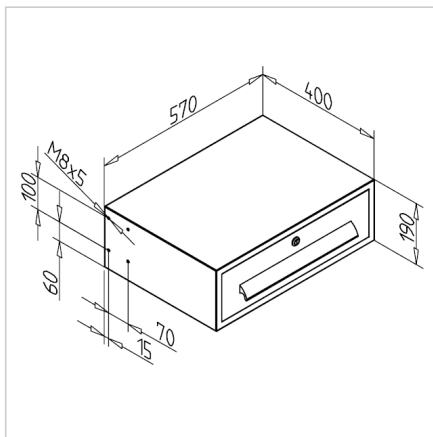

PREDALNIK 200

Šifra: 320809/0

Predal za delovno mizo 200 pomaga ohranjati delovno postajo urejeno in zagotavlja hitro dosegljivost orodja.

[Povezava do izdelka →](#)

Tehnični podatki / vključeni artikli

- Jeklo, lakirano
- Brez kompleta za pritrnitev
- Barva:
 - Korpus svetlo siva RAL 7035
 - Predal svetlo modra RAL 5007
- Cilindrična ključavnica z 2 ključema
- Maks. nosilnost: 35 kg
- Velik ročaj s nosilcem za etiketo
- Možno izvleči do 80 %
- Teža = 10,410 kg/kom

Navodila za uporabo / način montaže

- Uporabite stranske navoje ali izvrtajte lastne luknje
- Alternativno z montažnim kompletom za spodnji predal **ident št. 320806/0**
Vstavite 4 x 8,5 mm luknje na ustrezno mesto