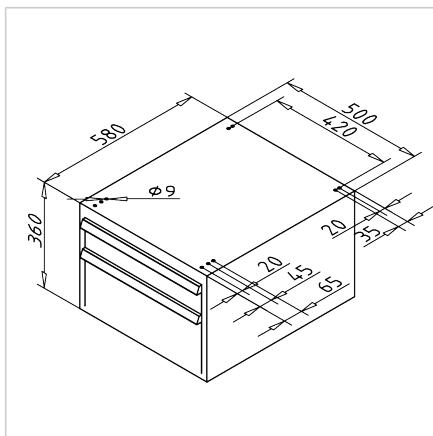

PREDALNIK 100/200 ESD

Šifra: 320811/6

ESD predali za delovno mizo 100/200 zagotavljajo varno shranjevanje občutljivega orodja in materialov ter urejeno delovno postajo.

[Povezava do izdelka →](#)

Tehnični podatki / vključeni artikli

- Jeklo, lakirano
- Vključen pritrdilni material iz jekla, cinkano
- Barva:
 - ohišje in predali svetlo siva RAL 7035, prevodna
- Cilindrična ključavnica z 2 ključi, centralno zaklepanje vseh predalov
- Posamezno zaklepanje predalov
- 1 predal V = 100 mm, 1 predal V = 200 mm, s perforiranim dnom
- Velik ročaj z nosilcem za etiketo
- Možnost izvlečenja do 80 %
- Notranjost predala Š = 425 mm G = 550 mm, efektivna višina = V-10 mm
- Največja nosilnost na pregrado: 35 kg
- Največja nosilnost omarice: 200 kg
- Teža = 22.570 kg/kom