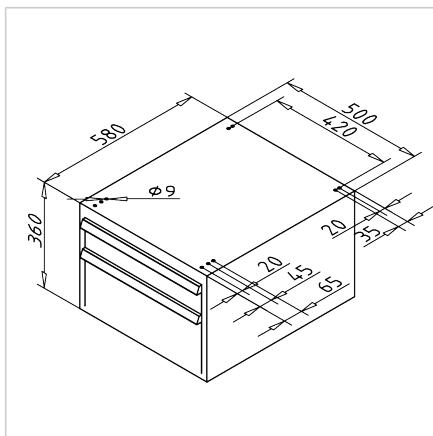

## PREDALNIK 100/200 ESD

Šifra: 320811/6

ESD predali za delovno mizo 100/200 zagotavljajo varno shranjevanje občutljivega orodja in materialov ter urejeno delovno postajo.

[Povezava do izdelka →](#)

### Tehnični podatki / vključeni artikli

- Jeklo, lakirano
- Vključen pritrdilni material iz jekla, cinkano
- Barva:
  - ohišje in predali svetlo siva RAL 7035, prevodna
- Cilindrična ključavnica z 2 ključi, centralno zaklepanje vseh predalov
- Posamezno zaklepanje predalov
- 1 predal V = 100 mm, 1 predal V = 200 mm, s perforiranim dnom
- Velik ročaj z nosilcem za etiketo
- Možnost izvlečenja do 80 %
- Notranjost predala Š = 425 mm G = 550 mm, efektivna višina = V-10 mm
- Največja nosilnost na pregrado: 35 kg
- Največja nosilnost omarice: 200 kg
- Teža = 22.570 kg/kom