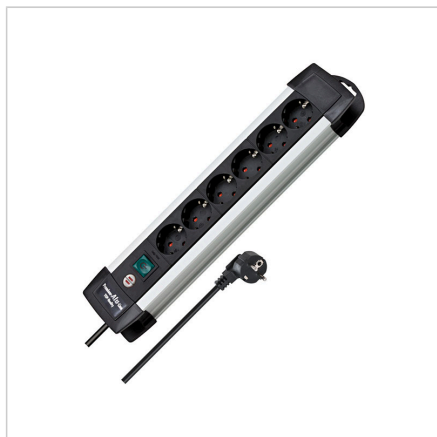

PRIKLJUČNA LETEV 6M PREMIUM-ALU-LINE, L=3,0 m

Šifra: 1600913/5

6-kratni podaljšek z zaščitnim kontaktom s kablom dolžine 3,0 m H05VV-F 3G1,5 in povečano zaščito pred dotikom

[Povezava do izdelka →](#)

Tehnični podatki / vključeni artikli

- Barva: srebrna, črna
- Skupno število vtičnic: 6
- Razporeditev vtičnic: 45°
- Dolžina kabla: 3,0 m
- Stopnja zaščite (IP): IP20
- Nazivna vhodna napetost: 230 V
- Največja električna obremenitev: 3500 W
- Teža: 0,80 kg/kom

Uporaba

- Razdelilnik je idealen za pisarno, industrijo, obrt, zasebno uporabo za priključitev računalnika, tiskalnika, modema itd.
- Razdelilec v lepem, brezčasnem, stabilnem ohišju iz aluminija z neobčutljivo, matirano eloksirano površino - izjemno robusten
- Z osvetljenim varnostnim stikalom za vklop in izklop (dvpolno)