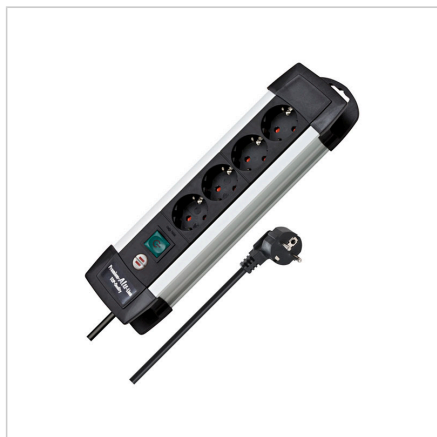

PRIKLJUČNA LETEV 4M PREMIUM-ALU-LINE, L=1,8 m

Šifra: 1600913/0

4-kratni podaljšek z zaščitnim kontaktom s kablom dolžine 1,8 m H05VV-F 3G1,5 in povečano zaščito pred dotikom

[Povezava do izdelka →](#)

Tehnični podatki / vključeni artikli

- Barva: srebrna, črna
- Skupno število vtičnic: 4
- Razporeditev vtičnic: 45°
- Dolžina kabla: 1,80 m
- Stopnja zaščite (IP): IP20
- Nazivna vhodna napetost: 230 V
- Največja električna obremenitev: 3500 W
- Teža: 0,70 kg/kom

Uporaba

- Razdelilnik je idealen za pisarno, industrijo, obrt, zasebno uporabo za priključitev računalnika, tiskalnika, modema itd.
- Razdelilec v lepem, brezčasnem, stabilnem ohišju iz aluminija z neobčutljivo, matirano eloksirano površino - izjemno robusten
- Z osvetljenim varnostnim stikalom za vklop in izklop (dvpolno)